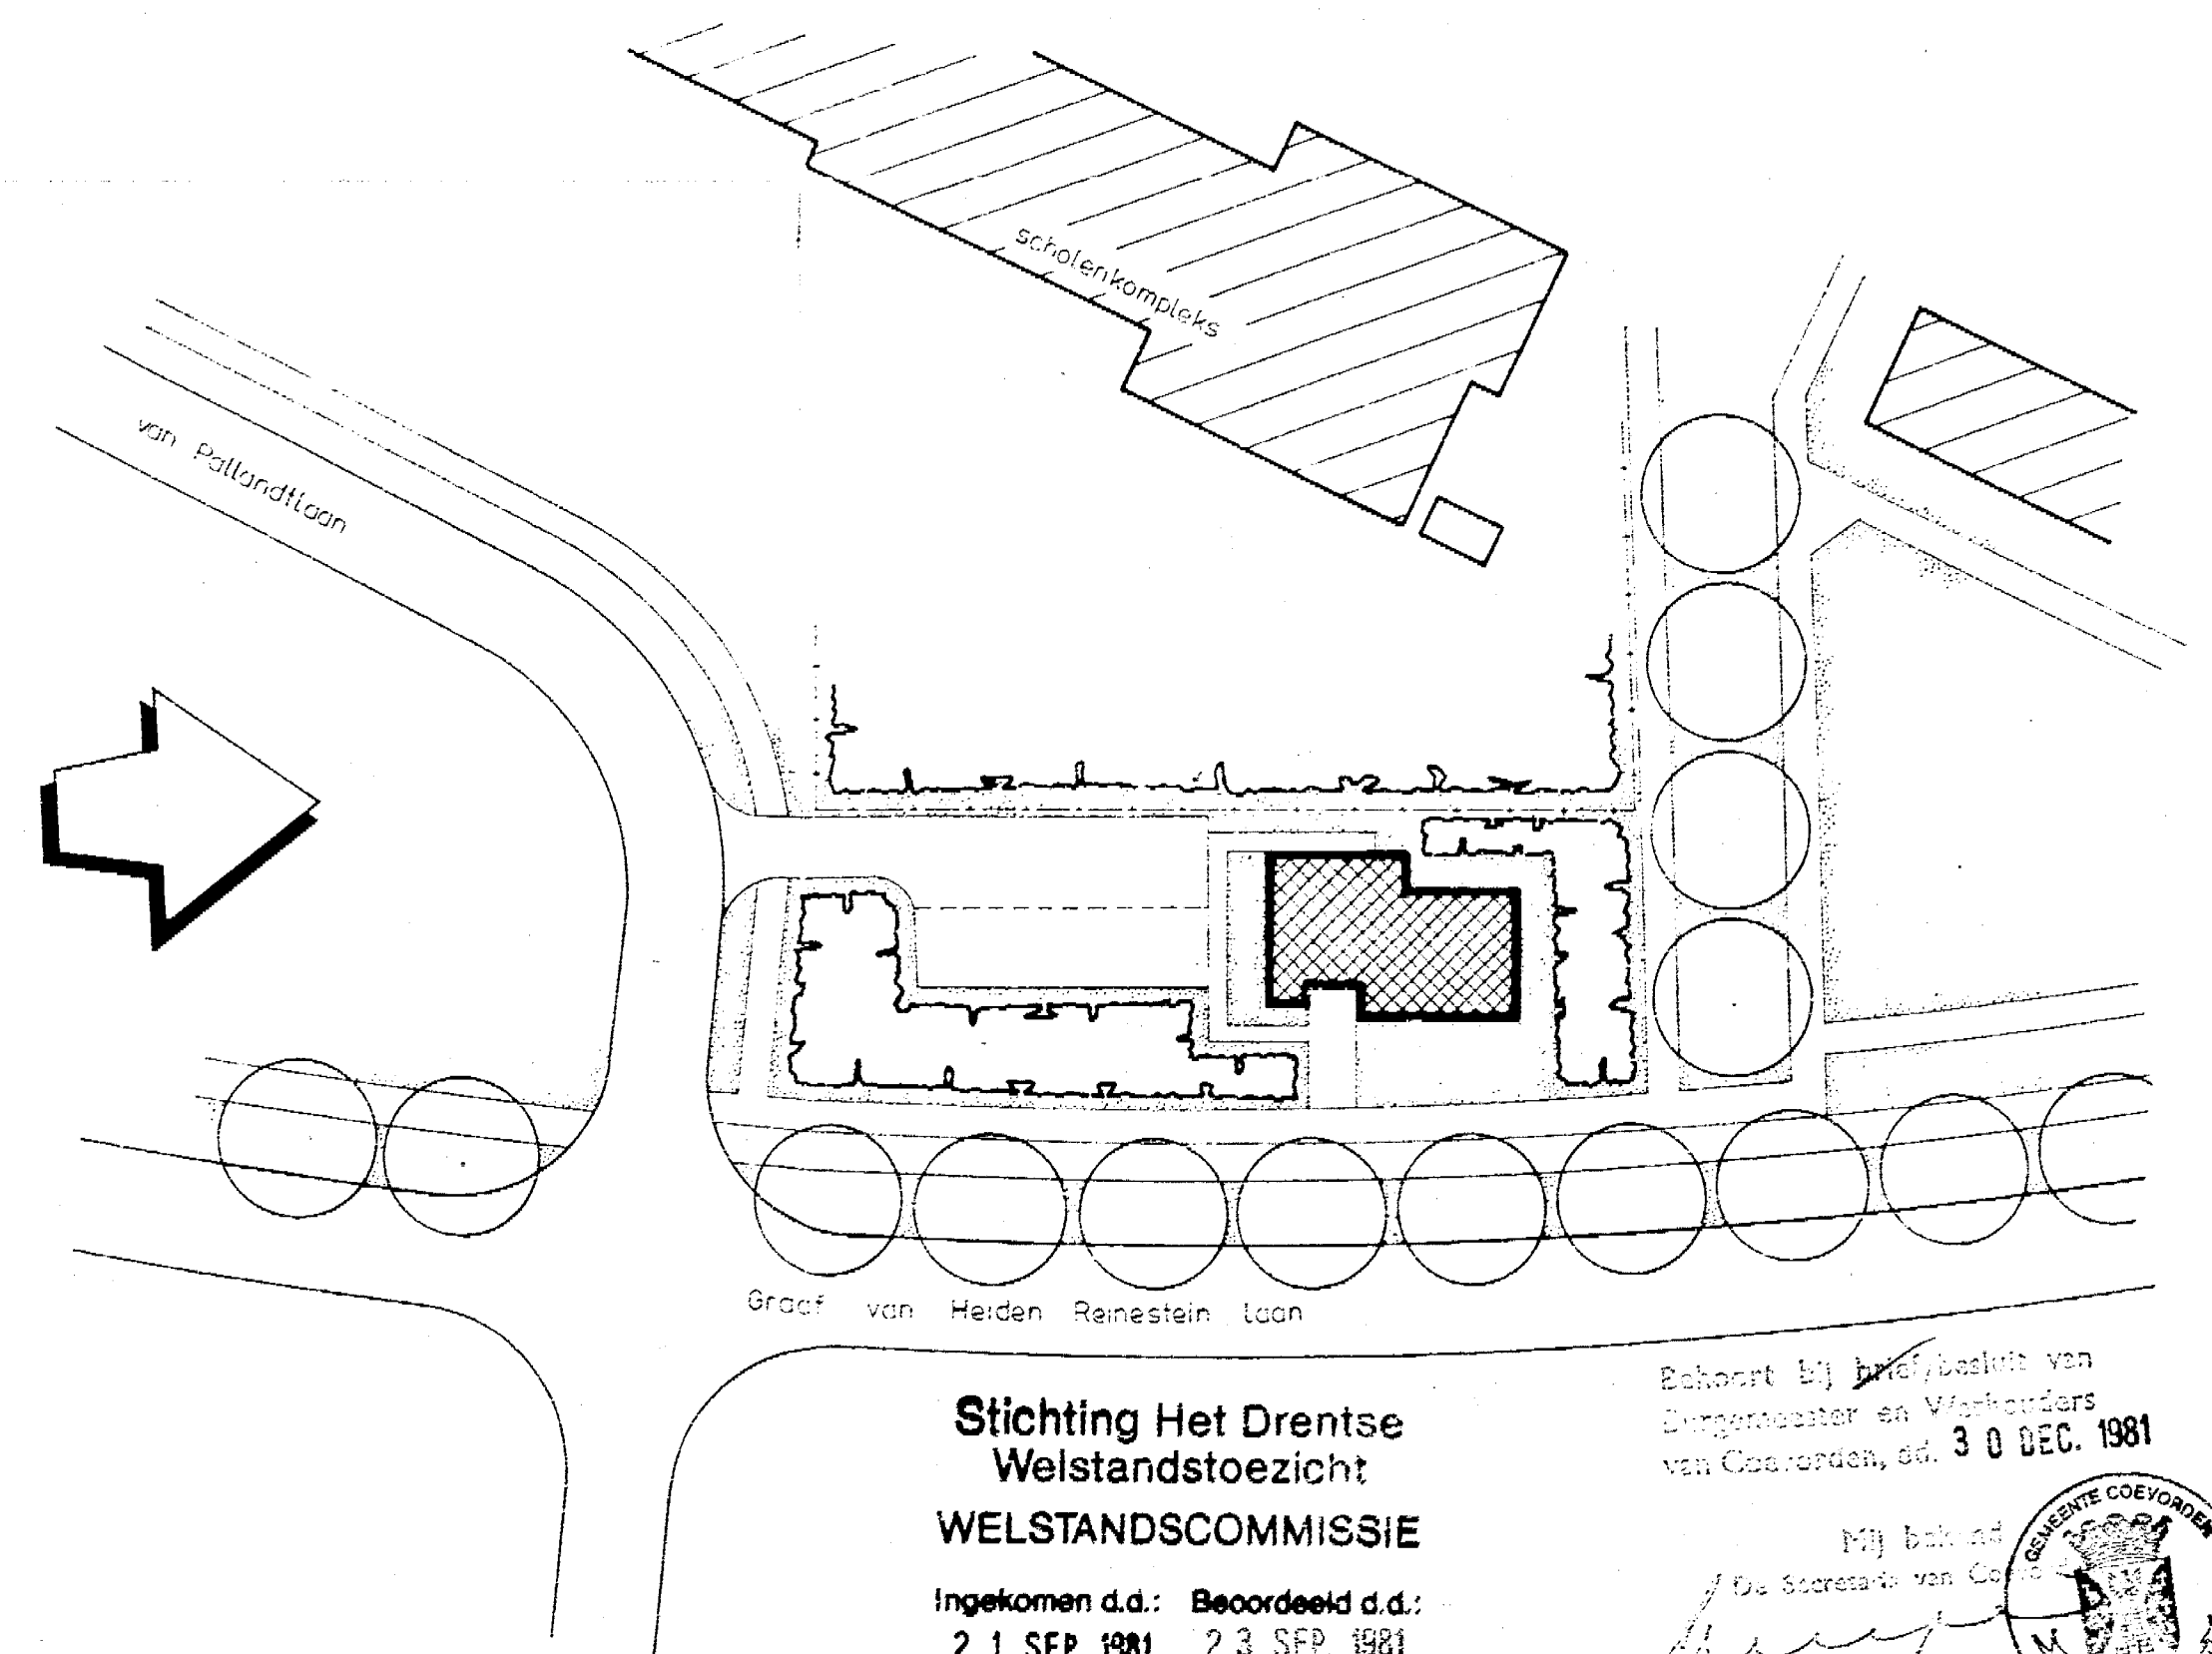

VOORGEVEL

LINKER ZIJGEVEL

ACHTERGEVEL

RECHTER ZIJGEVEL

PLATTEGROND

situatie gemeente Coevorden
bestemmingsplan "Buitenvree"
schaal 1:500

Stichting Het Drentse
Welstandstoezicht
WELSTANDSCOMMISSIE

Ingekomen d.d.: 21 SEP. 1981
Beoordeeld d.d.: 23 SEP. 1981

Uit welstandsoverwegingen
GEEN EEZWAAR

dd:	juli 1981	schaal:	1:100
dd:			
dd:			

Behoort bij briefbesluit van
Overheerster en Vasthouders
van Coevorden, dd. 30 DEC. 1981

9 SEP. 1981

WIJKGEBOUW "BUITENVREE"		
GEMEENTEWERKEN COEVORDEN		de directeur
archief no:	afmetingen:	
X_229	73 x 77cm	