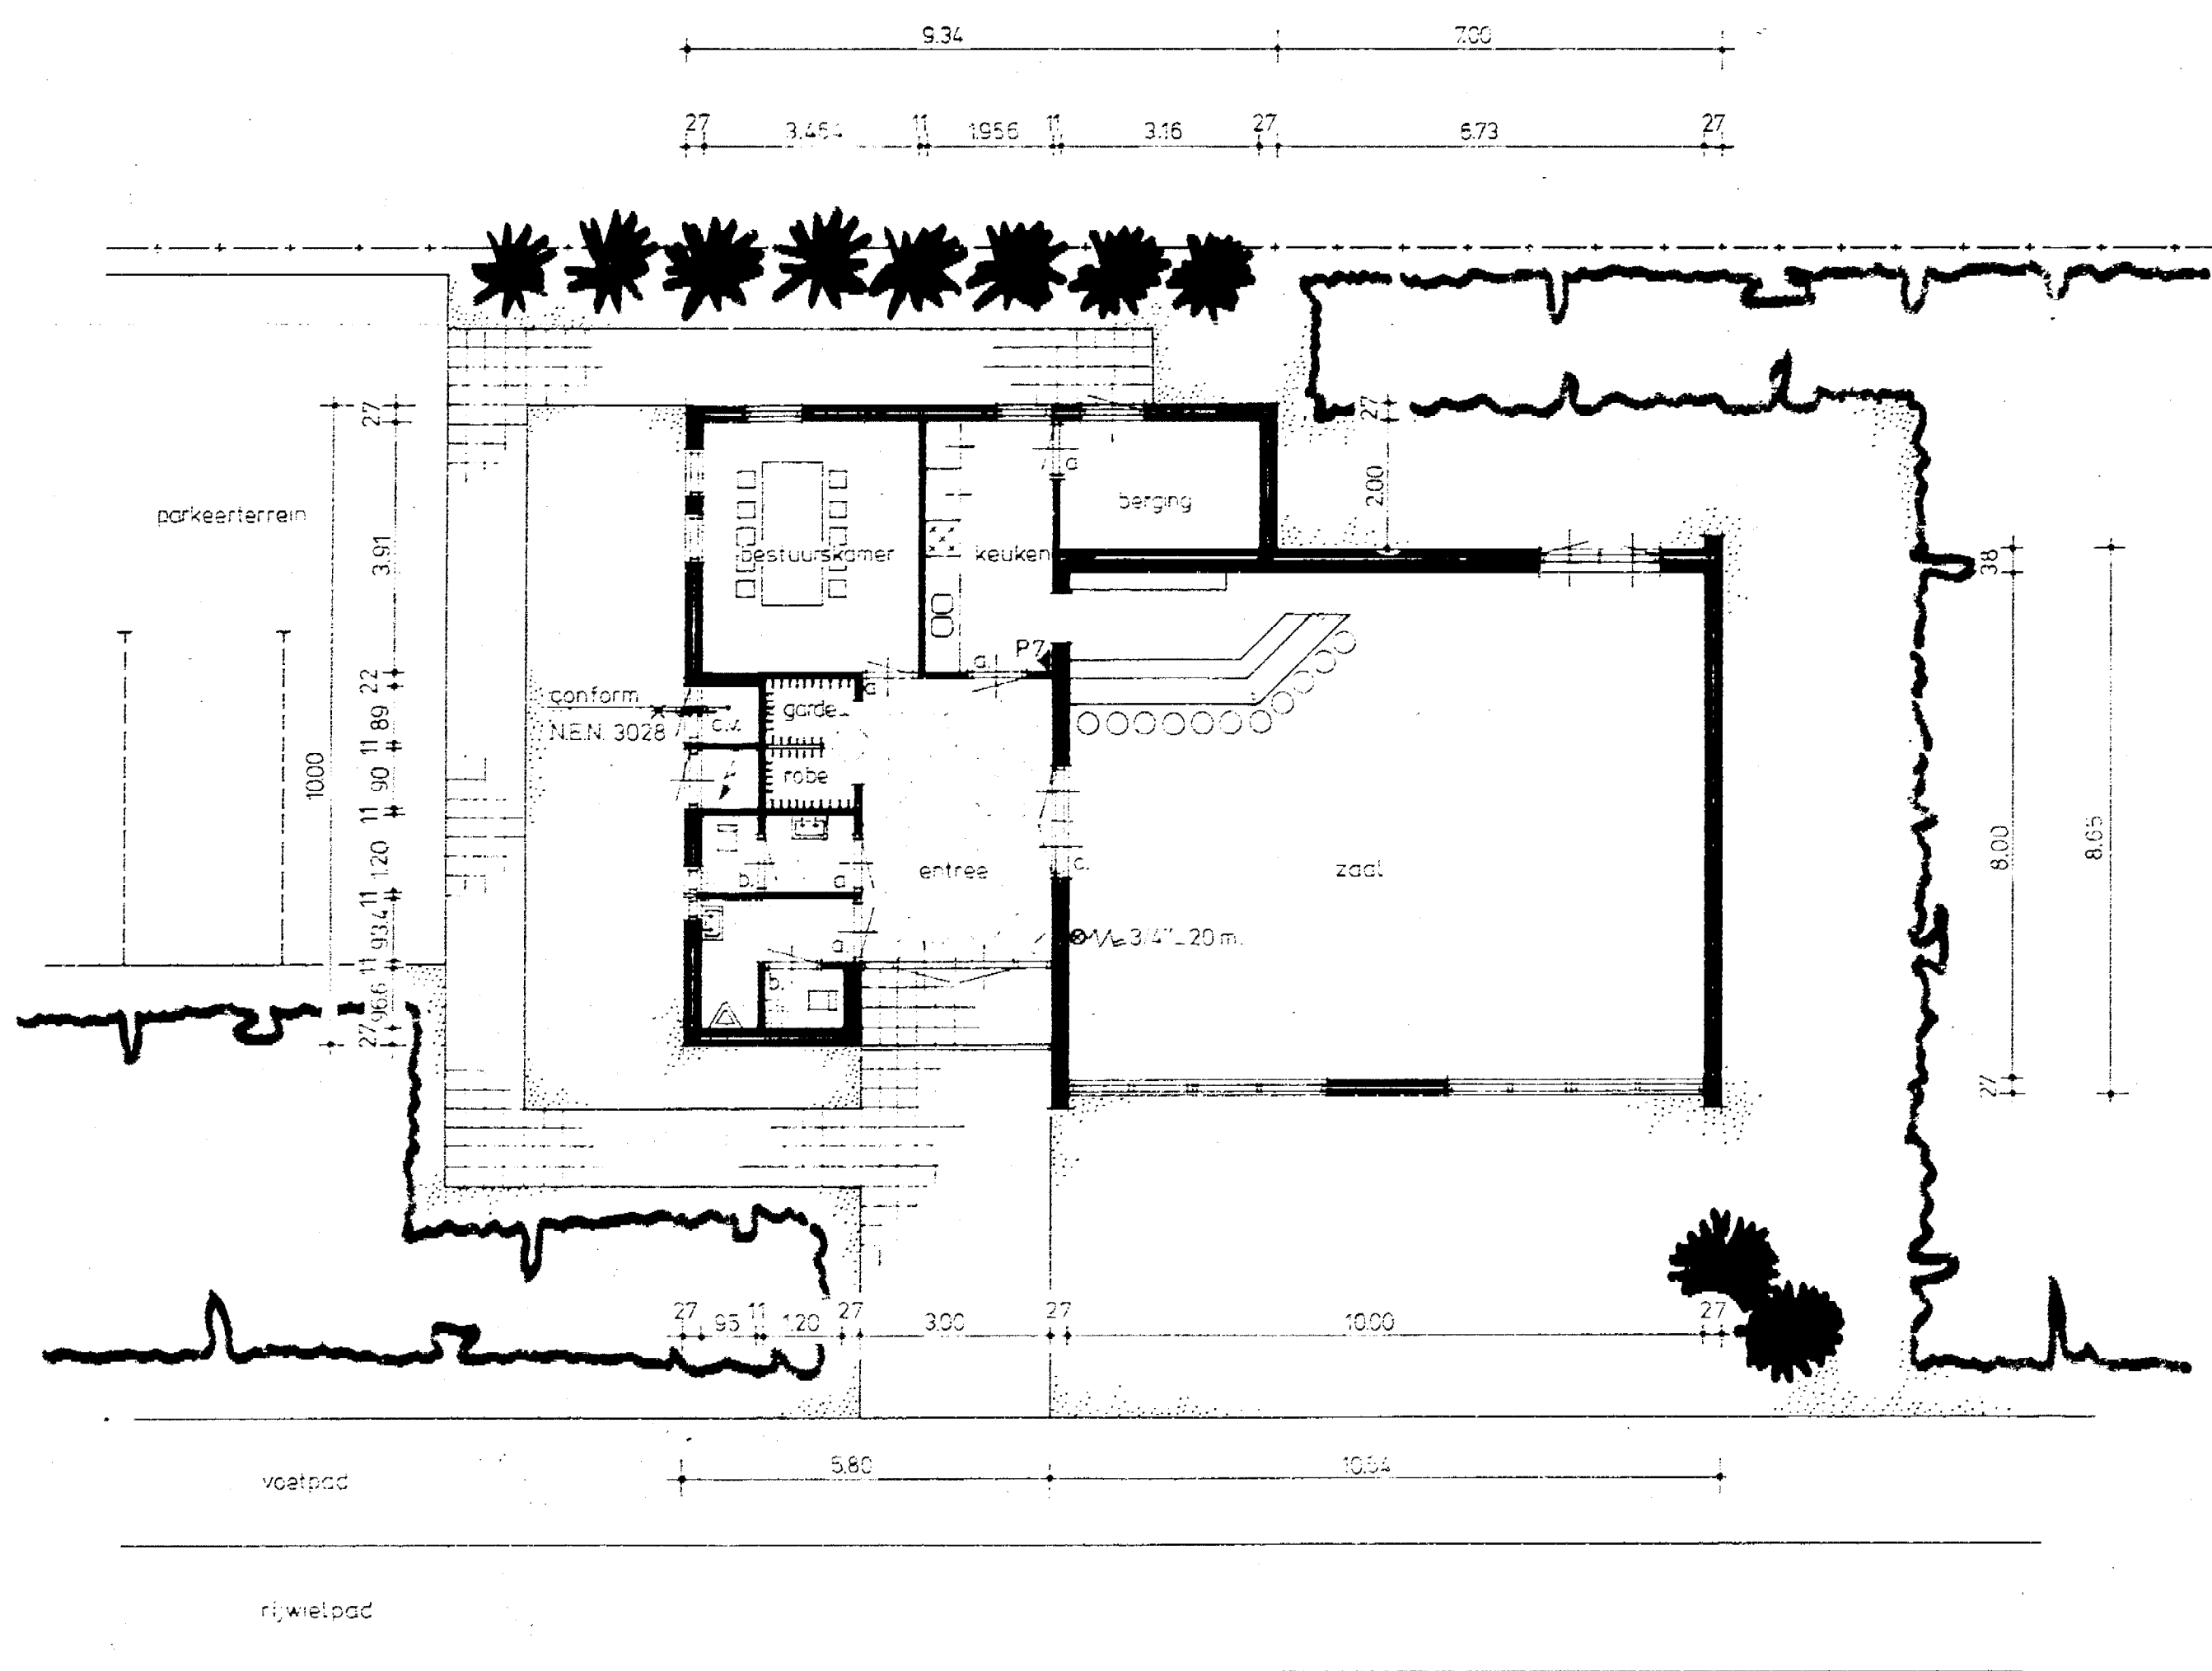

VOORGEVEL

LINKER ZIJGEVEL

ACHTERGEVEL

RECHTER ZIJGEVEL

PLATTEGROND

situatie gemeente Coevorden
bestemmingsplan "Buitenvree"
schaal 1:500

Stichting Het Drentse
Welstandstoezicht
WELSTANDSCOMMISSIE

Ingekomen d.d.: 21 SEP. 1981
Beoordeeld d.d.: 23 SEP. 1981

Uit welstandsoverwegingen
GEEN EEZWAAR

dd:	juli 1981	schaal:	1:100
dd:			
dd:			

Behoort bij briefbesluit van
Overheerster en Vasthouders
van Coevorden, dd. 30 DEC. 1981

9 SEP. 1981

WIJKGEBOUW "BUITENVREE"		
GEMEENTEWERKEN COEVORDEN		de directeur
archief no:	afmetingen:	
X_229	73 x 77cm	