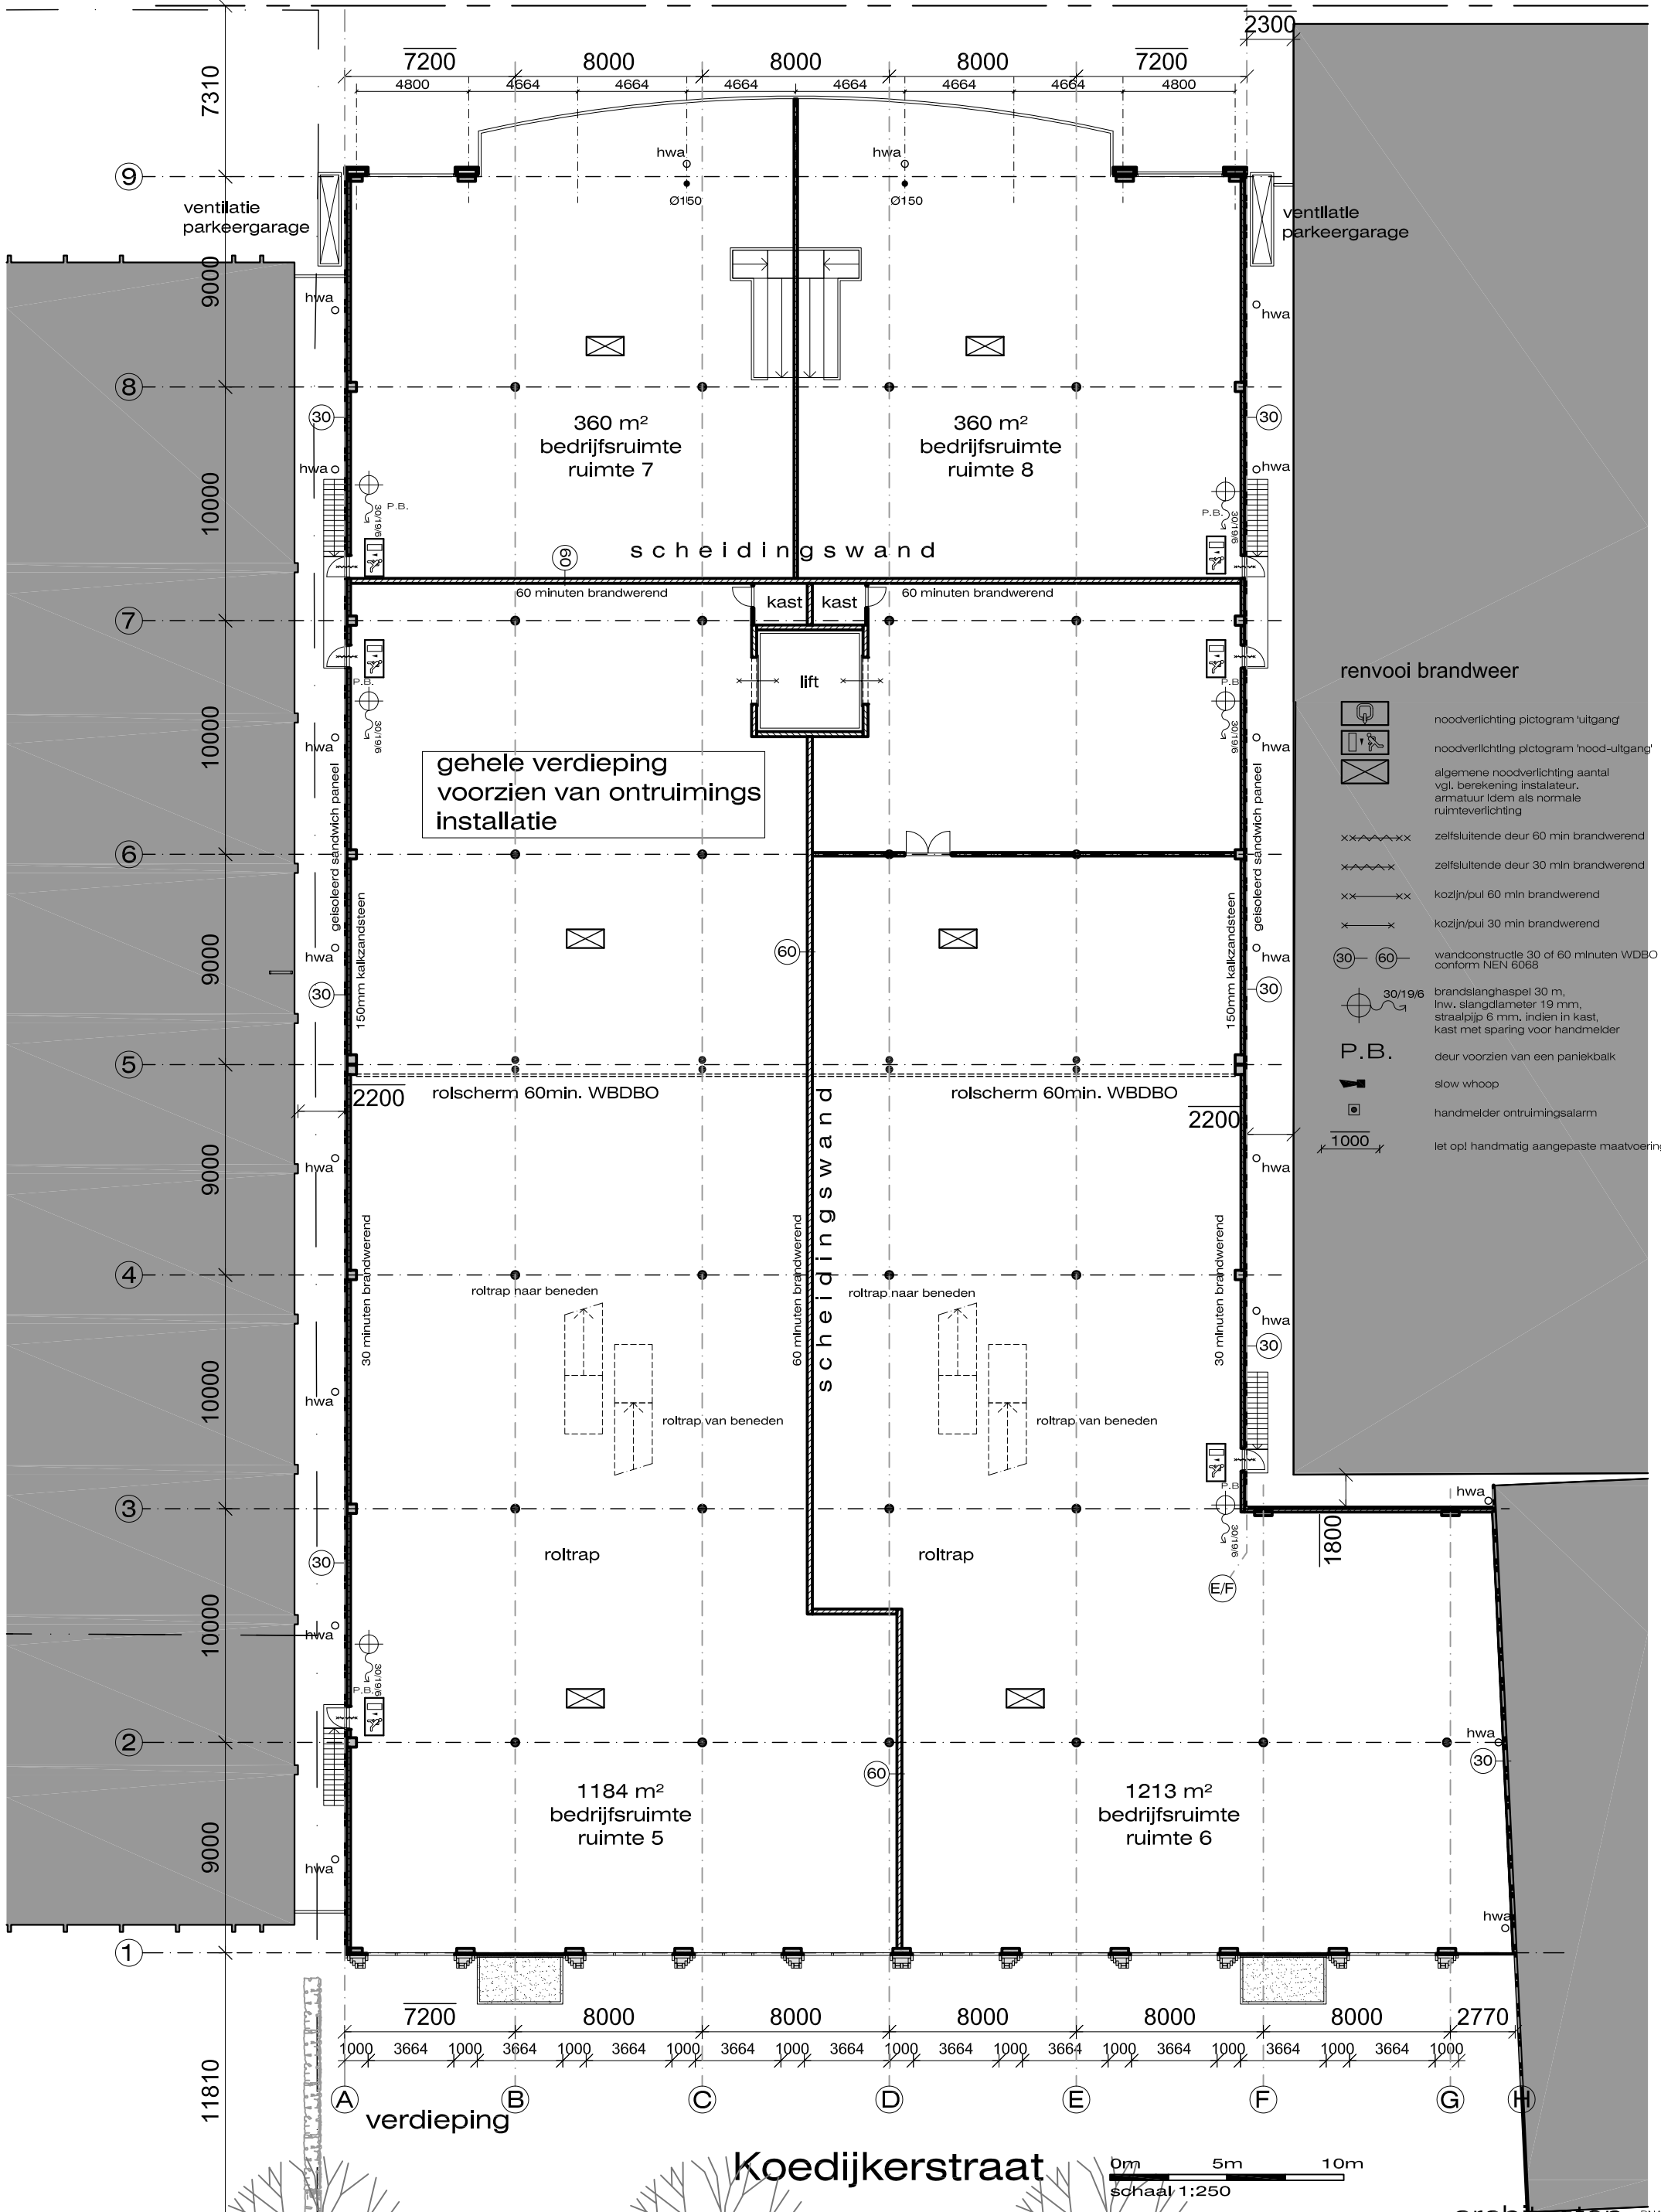

Kwakelkade

- ### renvooi brandweer
- noodverlichting pictogram 'uitgang'
 - noodverlichting pictogram 'hoofd-uitgang'
 - algemene noodverlichting aantal vgl. berekening installateur, armatuur idem als normale ruimteverlichting
 - zelfsluitende deur 60 min brandwerend
 - zelfsluitende deur 30 min brandwerend
 - kozijn/pui 60 min brandwerend
 - kozijn/pui 30 min brandwerend
 - wandconstructie 30 of 60 minuten WBDBO conform NEN 6068
 - brandslanghaspel 30 m, l.n.w. slangdiameter 19 mm, straalspij 6 mm, indien in kast, kast met sparring voor handmelder
 - P.B. deur voorzien van een paniekbalk
 - slow whoop
 - handmelder ontruimingsalarm
 - 1000 let op! handmatig aangepaste maatvoering