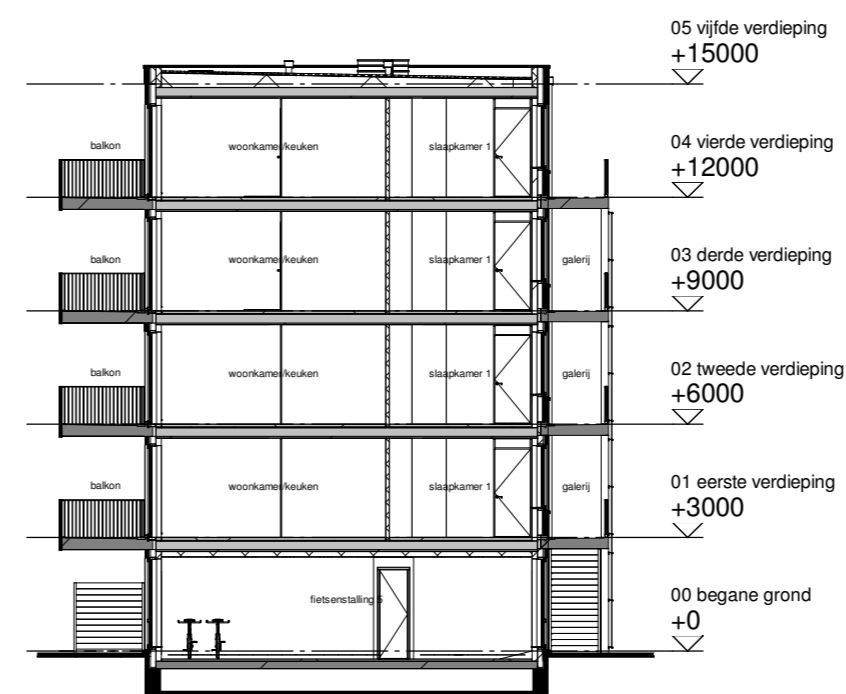

Doorsnede A-A

Doorsnede B-B

Doorsnede C-C

Doorsnede D-D

Doorsnede E-E

Project:	Vaanpark 1 Heerhugowaard
Ontwikkelaar:	Van Wijnen
Bladomschrijving:	Doorsneden
Bladnummer:	VT-10
Schaal:	1:200
Datum:	01-03-2024