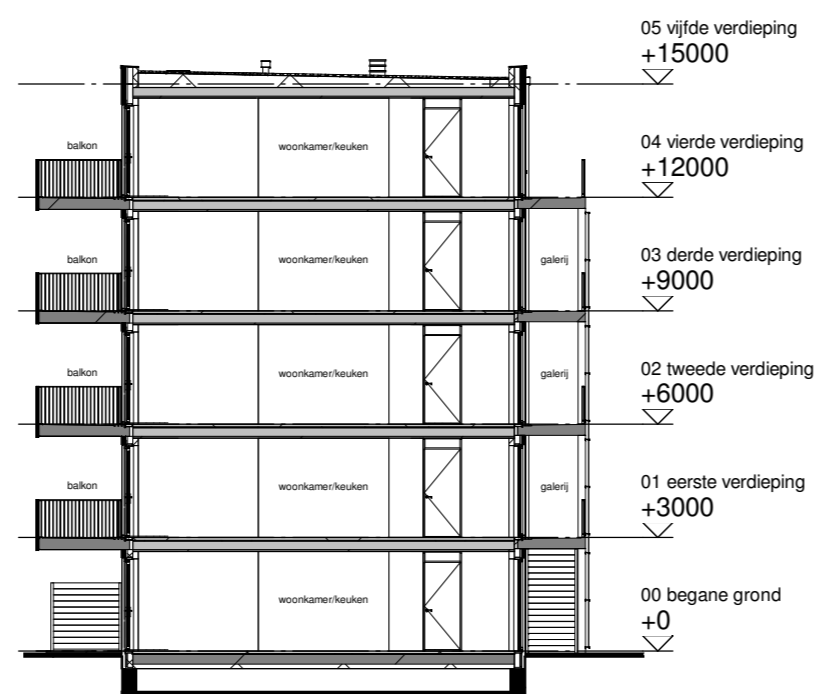

Doorsnede A-A

Doorsnede B-B

Doorsnede C-C

Doorsnede D-D

Doorsnede E-E

Project:	Vaanpark 1 Heerhugowaard
Ontwikkelaar:	Van Wijnen
Bladomschrijving:	Doorsneden
Bladnummer:	VT-10
Schaal:	1:200
Datum:	01-03-2024