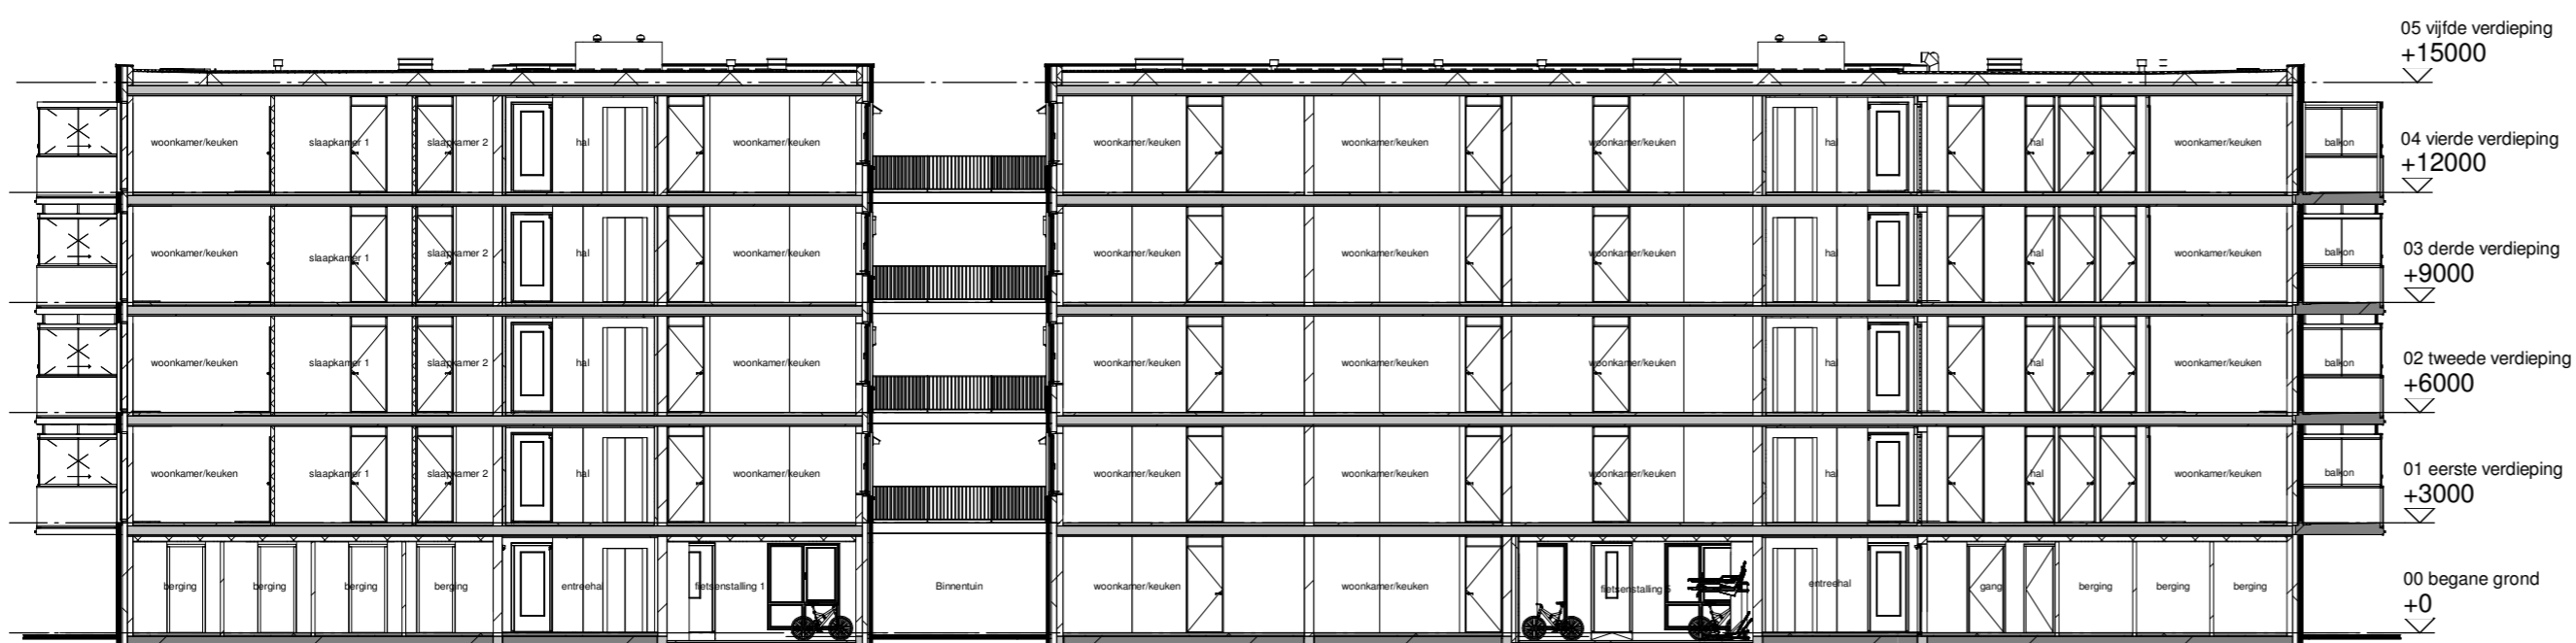

Doorsnede A-A

Doorsnede B-B

Doorsnede C-C

Doorsnede D-D

Doorsnede E-E

Project:	Vaanpark 1 Heerhugowaard
Ontwikkelaar:	Van Wijnen
Bladomschrijving:	Doorsneden
Bladnummer:	VT-10
Schaal:	1:200
Datum:	01-03-2024