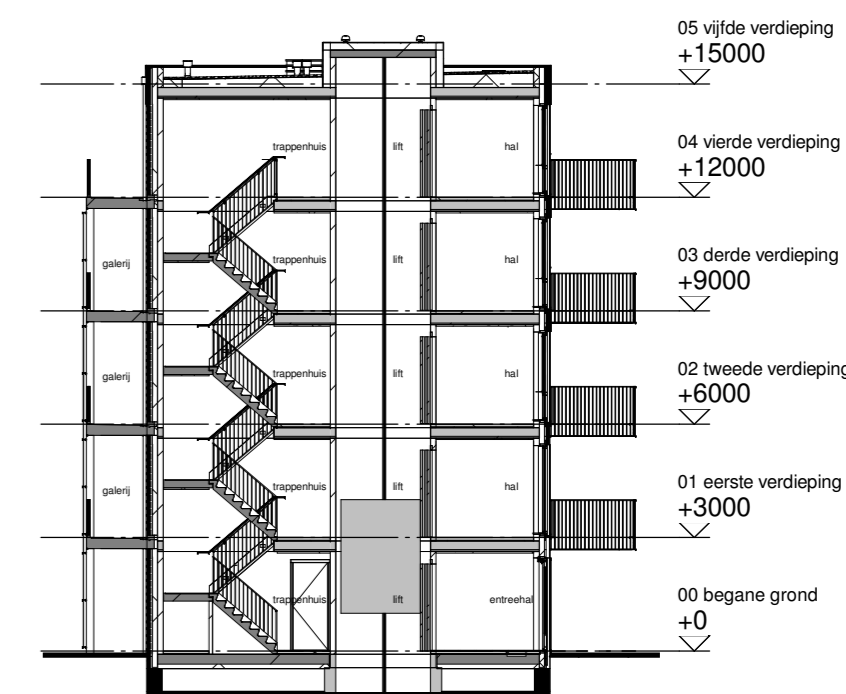

Doorsnede A-A

Doorsnede B-B

Doorsnede C-C

Doorsnede D-D

Doorsnede E-E

Project:	Vaanpark 1 Heerhugowaard
Ontwikkelaar:	Van Wijnen
Bladomschrijving:	Doorsneden
Bladnummer:	VT-10
Schaal:	1:200
Datum:	01-03-2024