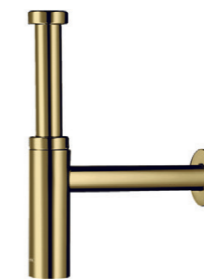

Hansgrohe Flowstar S designsifon

Artikelnummer:
52105XXX

Hansgrohe, Push open

Artikelnummer:
50100XXX

Hansgrohe huls voor hoekstopgraan

Artikelnummer:
13950XXX

De watertoevoerslang wordt in kleur chroom geleverd

Brushed black chrome

340

Alle Pakketten

Optie: - Glazen douchewand

Glazen douchewand los | Young F

Hoogte wand: 198cm
Profielkleur: Matchroom
Glassoort: Transparant

Artikelnummers:

- Breedte 91-93cm | Y2FG91-1B