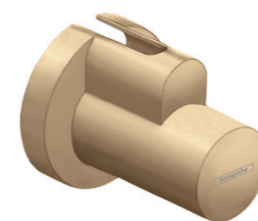

Brushed bronze

140