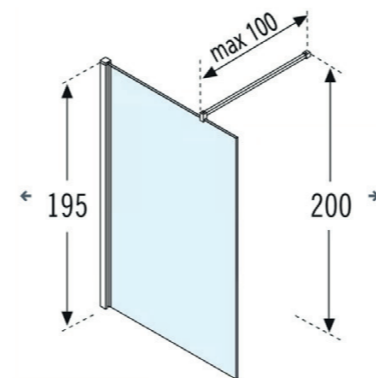

Brushed black chrome

340

Alle Pakketten

Optie: - Glazen douchewand

Glazen douchewand los | Young F

Hoogte wand: 198cm
Profielkleur: Matchroom
Glassoort: Transparant

Artikelnummers:

- Breedte 91-93cm | Y2FG91-1B

Voor overige mogelijkheden zie koperskeuzelijst of vraag uw kopersbegeleider.

Optie: - Draingoot

Let op!

Deze optie dient gekozen te worden bij een tegelformaat van 30 x 30 cm in de douchehoek.

Afhankelijk van de doucheindeling zal de optie tegelhoekprofiel douchehoek afgenomen dienen te worden.