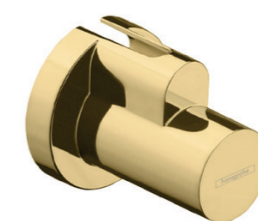

Hansgrohe Flowstar S designsifon

Artikelnummer:
52105XXX

Hansgrohe, Push open

Artikelnummer:
50100XXX

Hansgrohe huls voor hoekstopgraan

Artikelnummer:
13950XXX

De watertoevoerslang wordt in kleur chroom geleverd

Brushed black chrome

340

Alle Pakketten

Optie: - Glazen douchewand

Glazen douchewand los | Young F

Hoogte wand: 198cm
Profielkleur: Matchroom
Glassoort: Transparant

Artikelnummers:

- Breedte 91-93cm | Y2FG91-1B

Voor overige mogelijkheden zie koperskeuzelijst of vraag uw kopersbegeleider.

Optie: - Draingoot

Let op!

Deze optie dient gekozen te worden bij een tegelformaat van 30 x 30 cm in de douchehoek.

Afhankelijk van de doucheindeling zal de optie tegelhoekprofiel douchehoek afgenomen dienen te worden.