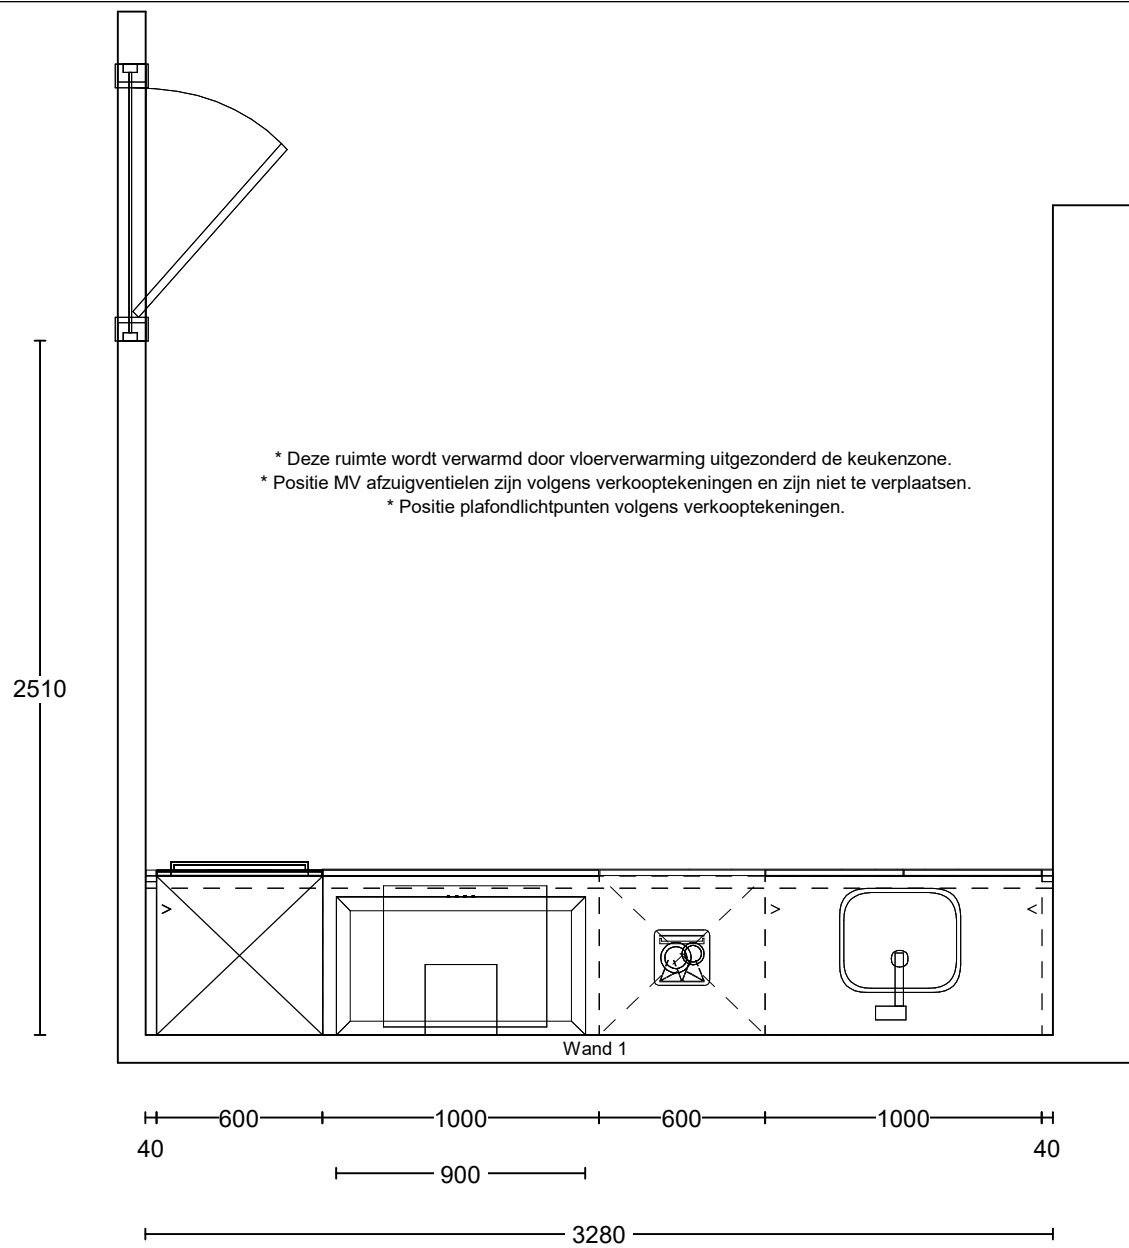

Project: Heerhugowaard - Vaanpark - 65 appartementen
Type: GK2.01.08
Referentie: 56469kims
Meerwerk: Aanemer

Bouwnummer:
111,125,139,153

Deze tekening is een schets van de werkelijkheid en is bedoeld om een redelijk overzicht te geven. Aan deze tekening kunnen geen rechten worden ontleend.

TOTAL
HOME
CONCEPT

Project: Heerhugowaard - Vaanpark - 65 appartementen
 Type: GK2.01.08
 Referentie: 56469kims
 Meerwerk: Aanemer

Bouwnummer:
 111,125,139,153

Deze tekening is een schets van de werkelijkheid en is bedoeld om een redelijk overzicht te geven. Aan deze tekening kunnen geen rechten worden ontleend.