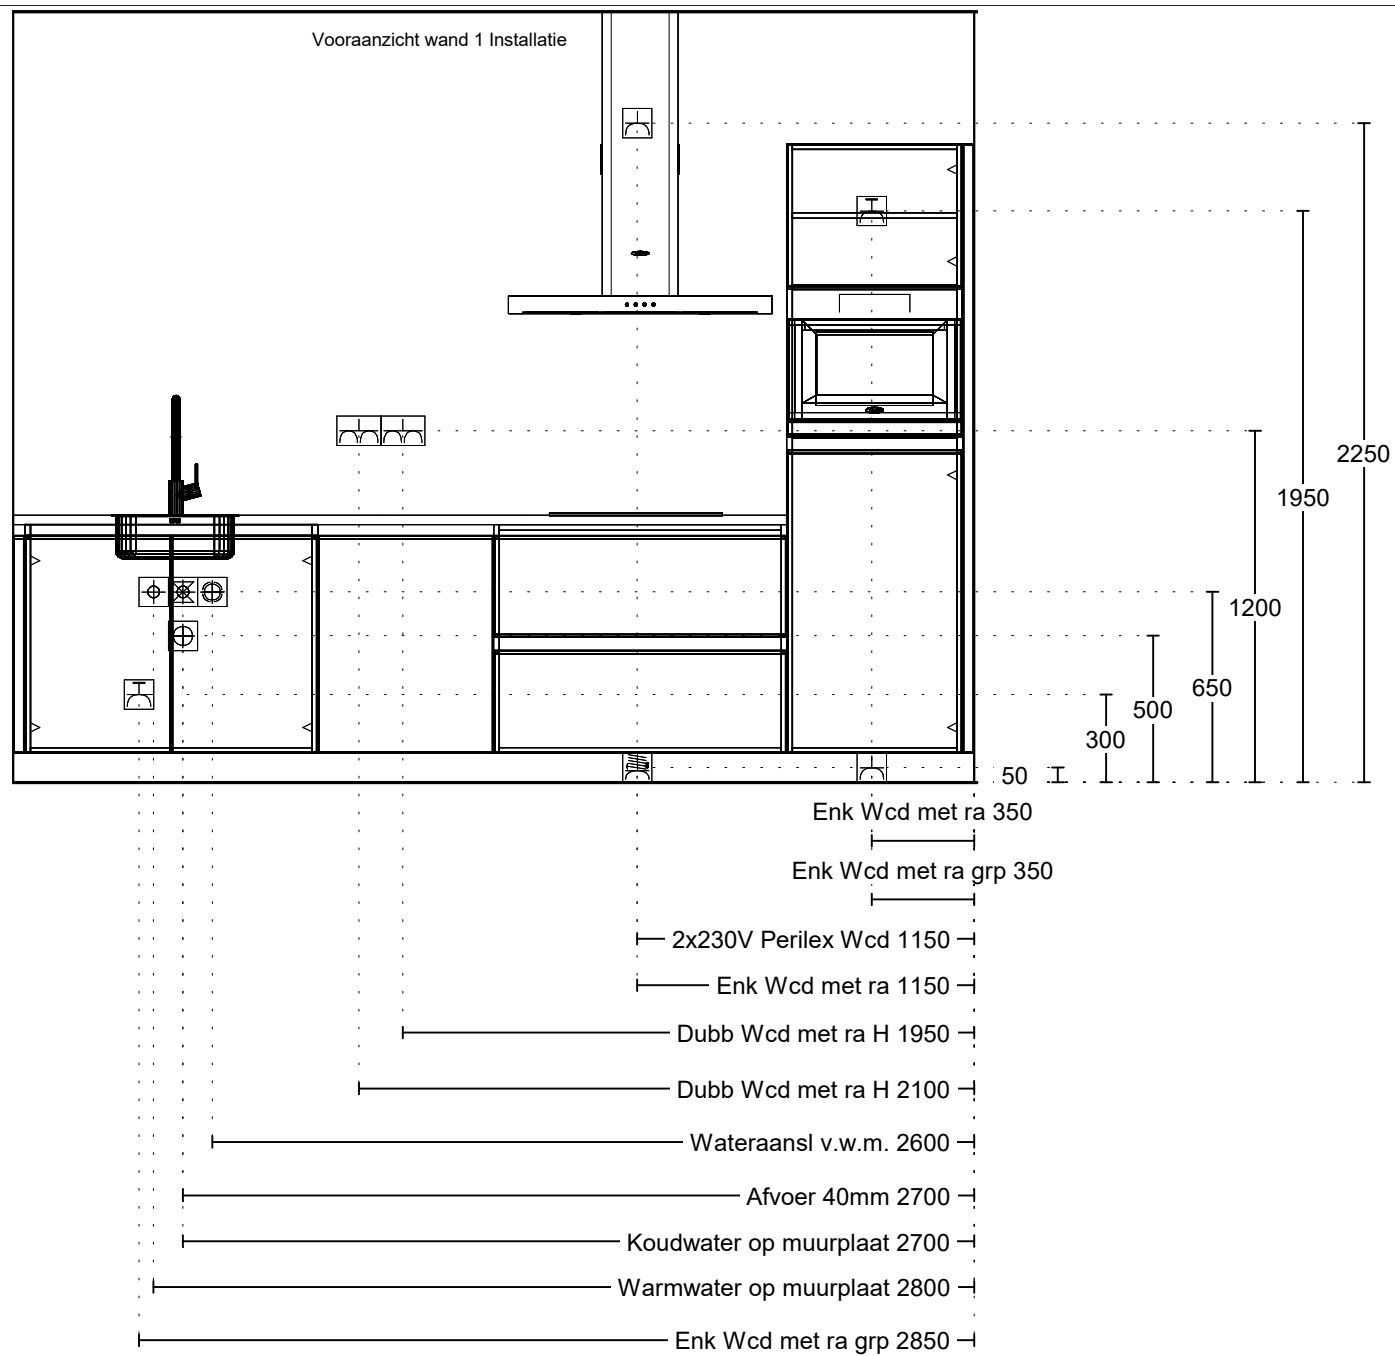

Project: Heerhugowaard - Vaanpark - 65 appartementen
 Type: GK2.01.08
 Referentie: 56469kims
 Meerwerk: Aanemer

Bouwnummer: 111,125,139,153

Deze tekening is een schets van de werkelijkheid en is bedoeld om een redelijk overzicht te geven. Aan deze tekening kunnen geen rechten worden ontleend.

TOTAL
HOME
CONCEPT

Project: Heerhugowaard - Vaanpark - 65 appartementen
 Type: GK2.01.08
 Referentie: 56469kims
 Meerwerk: Aanemer

Bouwnummer:
 111,125,139,153

Deze tekening is een schets van de werkelijkheid en is bedoeld om een redelijk overzicht te geven. Aan deze tekening kunnen geen rechten worden ontleend.