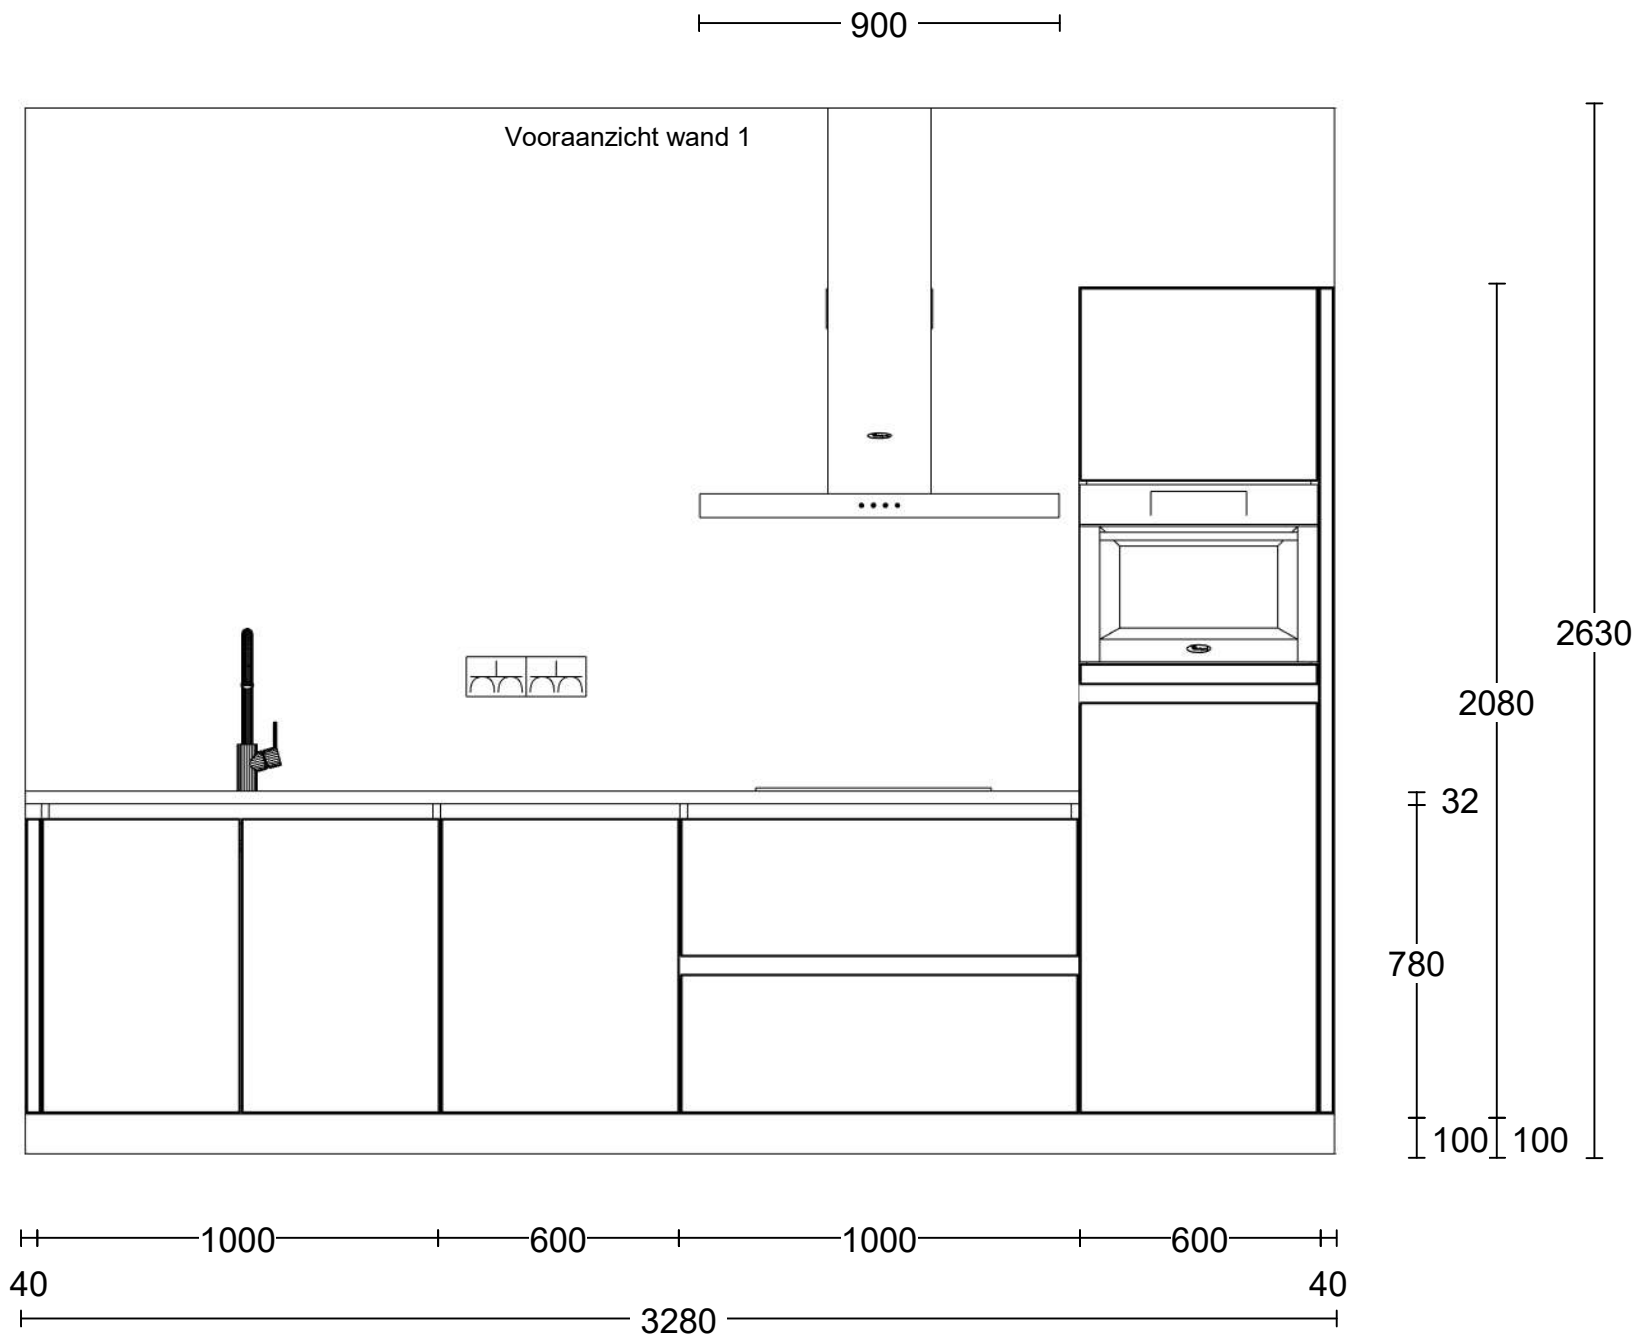

TOTAL
HOME
CONCEPT

Project: Heerhugowaard - Vaanpark - 65 appartementen
 Type: GK2.01.08
 Referentie: 56469kims
 Meerwerk: Aanemer

Bouwnummer:
 111,125,139,153

Deze tekening is een schets van de werkelijkheid en is bedoeld om een redelijk overzicht te geven. Aan deze tekening kunnen geen rechten worden ontleend.