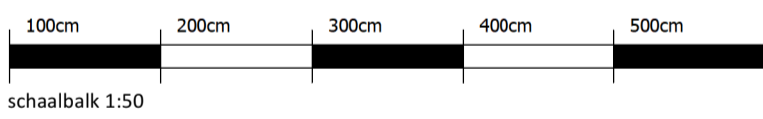

GEBRUIKSOPPERVLAK (GBO)
94,5 m²

RENVOOI

- | | | | |
|--|---|--|--|
| | algemene ruimte | | centraaldoos (plafondlichtpunt) |
| | betreft bouwnummer | | bl1 plafondspot balkon |
| | gebouwentree / entree stallinggarage | | bl2 wandlichtpunt balkon |
| | entree woning | | lichtaansluitpunt badkamer |
| | wandcontactdoos horizontaal dubbel | | CAP centraal aardpunt |
| | wandcontactdoos enkel | | vereffening |
| | wandcontactdoos opbouw dubbel | | schakelaar |
| | wandcontactdoos enkel spatwaterdicht | | serieschakelaar |
| | AK wandcontactdoos enkel t.b.v. afzuigkap | | wisselschakelaar |
| | KK wandcontactdoos enkel t.b.v. koelkast | | BM rookmelder |
| | WTW wandcontactdoos enkel t.b.v. wtw-unit | | CO2 CO2 sensor |
| | VV wandcontactdoos dubbel t.b.v. verdeelset | | deurbel drukker |
| | O wandcontactdoos enkel t.b.v. oven | | videfoon |
| | VW wandcontactdoos enkel t.b.v. vaatwasser | | mechanische ventilatie afvoer/toevoer plafond |
| | WD wandcontactdoos enkel t.b.v. wasdroger | | mechanische ventilatie afvoer/toevoer wand/box |
| | WM wandcontactdoos enkel t.b.v. wasmachine | | |
| | K perilex t.b.v. kooktoestel | | |
| | ER voeding t.b.v. elektrische radiator | | |
| | D bedraad aansluitpunt t.b.v. data | | 30/60 deur 30/60 minuten brandwerend |
| | CAI bedraad aansluitpunt t.b.v. cai | | deur zelfsluitend |
| | ISRA/AOP overnamepunt data en cai | | |
| | TH loze leiding thermostaat | | |

NIEUWBOUW 228 APPARTEMENTEN TE ALKMAAR

TOREN 3 - BEGANE GROND

BOUWNUMMER 1A3.00.08

DATUM: CONCEPT
17-06-2024

SCHAAL: 1:50 / 1:200

VH-1A3.00.08