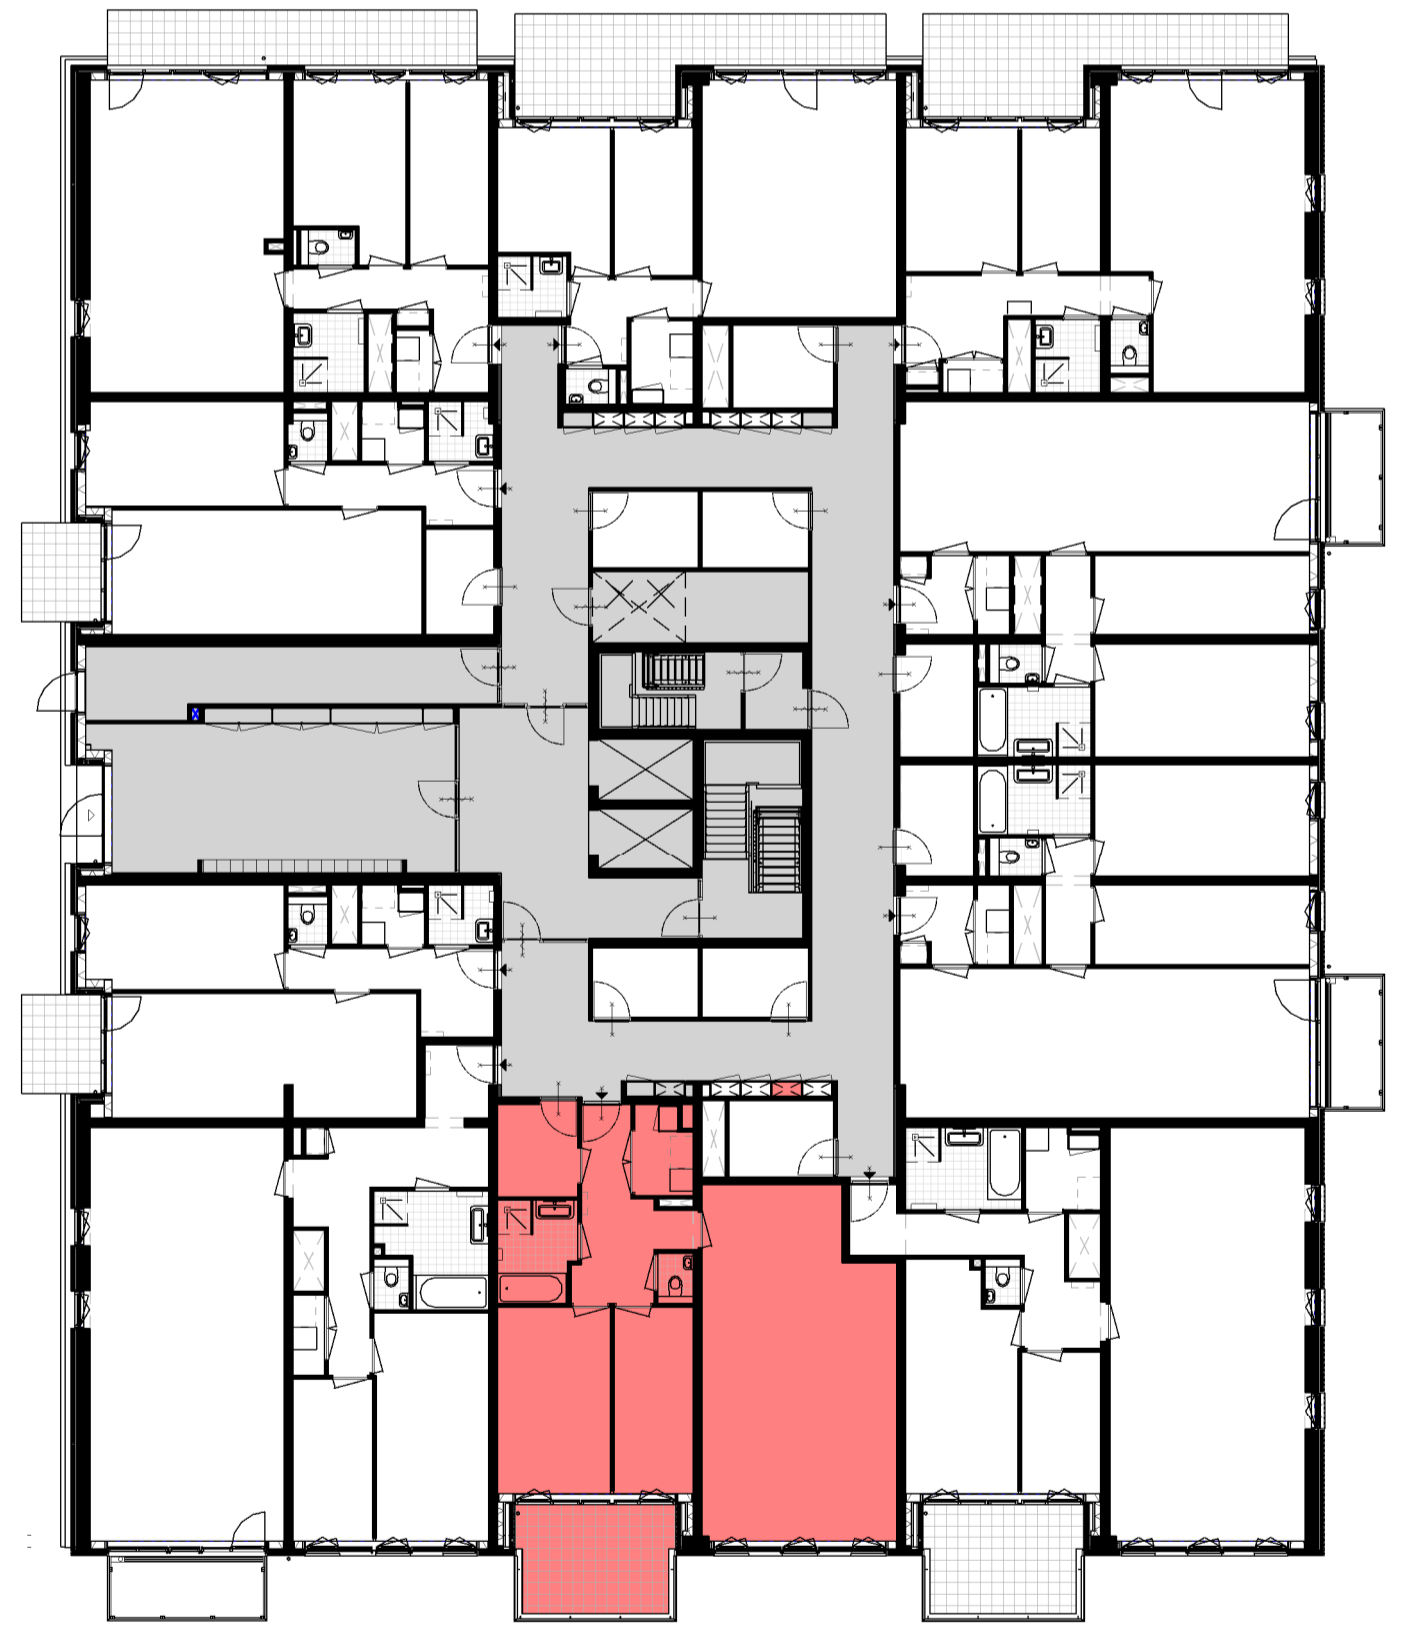

GEBRUIKSOPPERVLAK (GBO)
94,5 m²

RENVOOI

- | | | | |
|--|---|--|--|
| | algemene ruimte | | centraaldoos (plafondlichtpunt) |
| | betreft bouwnummer | | bl1 plafondspot balkon |
| | gebouwentree / entree stallinggarage | | bl2 wandlichtpunt balkon |
| | entree woning | | lichtaansluitpunt badkamer |
| | wandcontactdoos horizontaal dubbel | | CAP centraal aardpunt |
| | wandcontactdoos enkel | | vereffening |
| | wandcontactdoos opbouw dubbel | | schakelaar |
| | wandcontactdoos enkel spatwaterdicht | | serieschakelaar |
| | AK wandcontactdoos enkel t.b.v. afzuigkap | | wisselschakelaar |
| | KK wandcontactdoos enkel t.b.v. koelkast | | BM rookmelder |
| | WTW wandcontactdoos enkel t.b.v. wtw-unit | | CO2 CO2 sensor |
| | VV wandcontactdoos dubbel t.b.v. verdeelset | | deurbel drukker |
| | O wandcontactdoos enkel t.b.v. oven | | videfoon |
| | VW wandcontactdoos enkel t.b.v. vaatwasser | | mechanische ventilatie afvoer/toevoer plafond |
| | WD wandcontactdoos enkel t.b.v. wasdroger | | mechanische ventilatie afvoer/toevoer wand/box |
| | WM wandcontactdoos enkel t.b.v. wasmachine | | |
| | K perilex t.b.v. kooktoestel | | |
| | ER voeding t.b.v. elektrische radiator | | |
| | D bedraad aansluitpunt t.b.v. data | | 30/60 deur 30/60 minuten brandwerend |
| | CAI bedraad aansluitpunt t.b.v. cai | | deur zelfsluitend |
| | ISRA/AOP overnamepunt data en cai | | |
| | TH loze leiding thermostaat | | |

NIEUWBOUW 228 APPARTEMENTEN TE ALKMAAR

TOREN 3 - BEGANE GROND

BOUWNUMMER 1A3.00.08

DATUM: CONCEPT
17-06-2024

SCHAAL: 1:50 / 1:200

VH-1A3.00.08