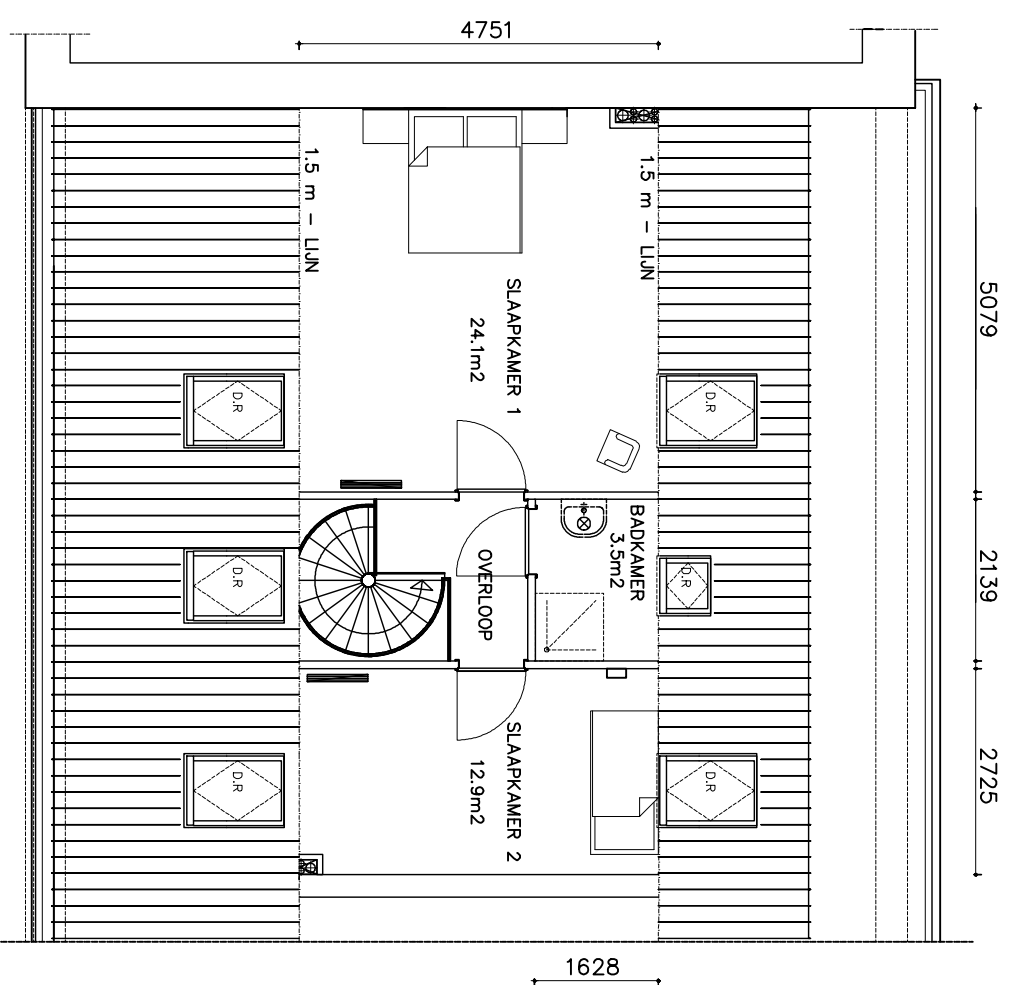

BOUWNUMMER-25  
2e VERDIEPING

Bergingruimte in algemene kelderruimte

BOUWNUMMER-25  
3e VERDIEPING

<b>OPDRACHTGEVER</b>		<b>CLIENTENNUMMER</b>	
Parteon		CF 1508-538	
<b>OOE NUMMER</b>		<b>ADRES</b>	
53800006		Westzijde 213 G5	
<b>PLAATS</b>		Zaandam	
<b>osc.</b>		<b>schaal</b>	
r.de.haan		1:100	
<b>DATUM</b>		<b>TEKJNR.</b>	
05-01-2012		10	