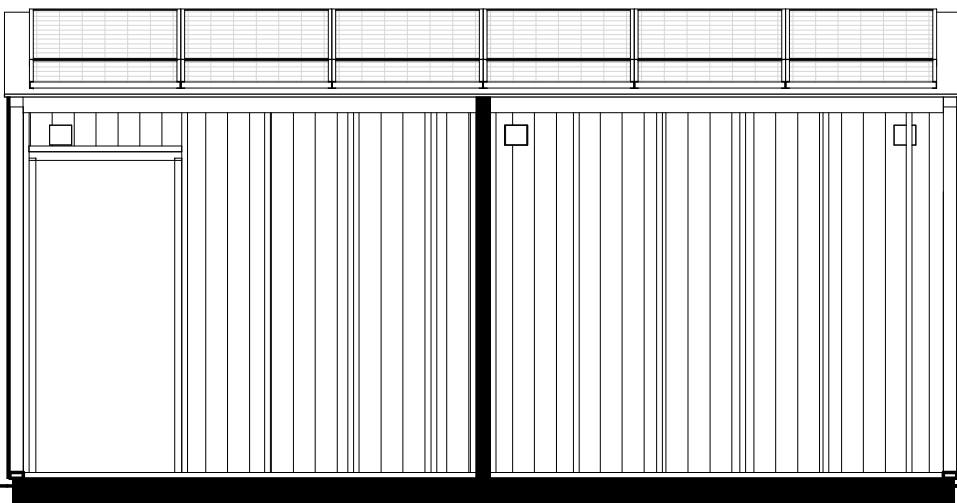

Voorgevel

Begane grond

Doorsnede A-A

Linker zijgevel

Rechter zijgevel

Dakaanzicht

Achtergevel

Doorsnede B-B

3D aanzicht

ALLEMAAL  
YIELEYAAL

Tekening: Berging B

Woningtype: -

Bouwnummer: 59, 60, 67-70, 101-114, 117-128, 134, 135,  
138-147, 152, 153, 176-179, 186-191

Bladnummer: VT-BE02

Schaal: 1:50

Datum: 03-02-2022