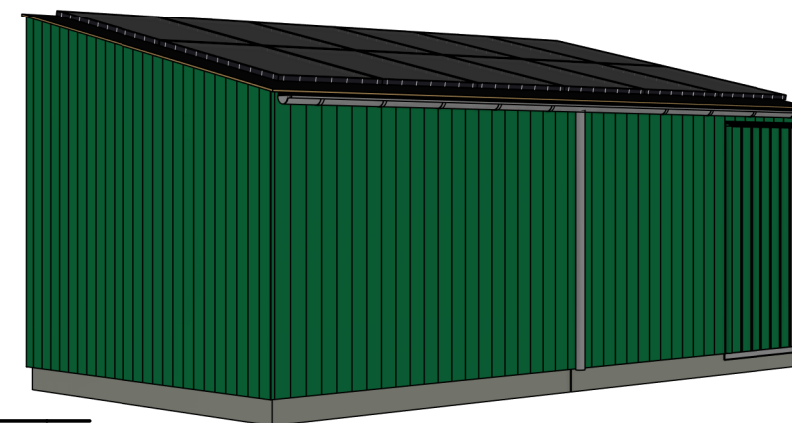

Voorgevel

Begane grond

Doorsnede A-A

Linker zijgevel

Rechter zijgevel

Dakaanzicht

Achtergevel

Doorsnede B-B

3D aanzicht

ALLEMAAL  
YIELEYAAL

Tekening: Berging B

Woningtype: -

Bouwnummer: 59, 60, 67-70, 101-114, 117-128, 134, 135,  
138-147, 152, 153, 176-179, 186-191

Bladnummer: VT-BE02

Schaal: 1:50

Datum: 03-02-2022