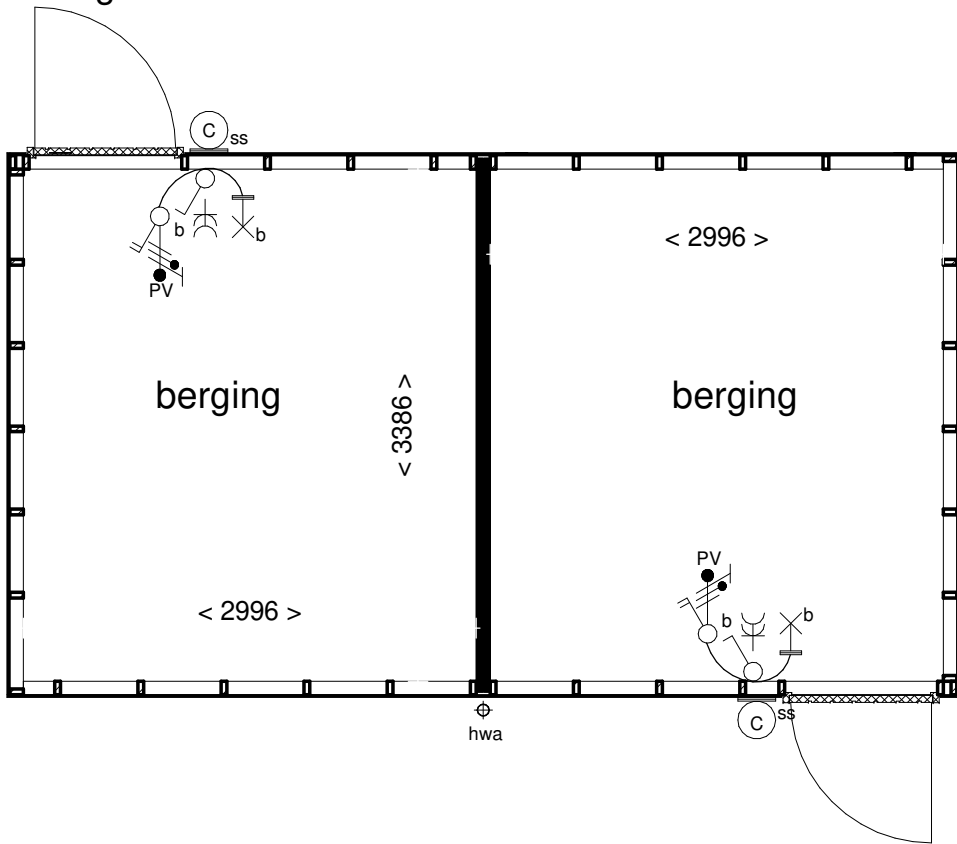

Voorgevel

Begane grond

Doorsnede A-A

Linker zijgevel

Rechter zijgevel

Dakaanzicht

Achtergevel

Doorsnede B-B

3D aanzicht

ALLEMAAL  
YIELEYAAL

Tekening: Berging B

Woningtype: -

Bouwnummer: 59, 60, 67-70, 101-114, 117-128, 134, 135,  
138-147, 152, 153, 176-179, 186-191

Bladnummer: VT-BE02

Schaal: 1:50

Datum: 03-02-2022