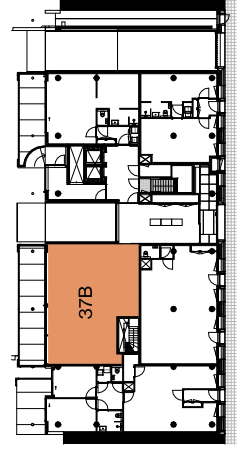

□	Centraaldoos
⌘	Enkelpolige Schakelaar
⌘	Serie Schakelaar
⌘	Wisselschakelaar
⌘	Serie- wissel schakelaar
⌘	Pulsdrucker
⌘	Bewegingsschakelaar
⌘	Armatuur
⌘	Wandaansluitpunt t.b.v. Verlichting
⌘	Armatuur 600x600mm
⌘	Enkele Wandcontactdoos
⌘	Dubbele wandcontactdoos
⌘	Viervoudige wandcontactdoos
⌘	Periflex
⌘	Plafond wandcontactdoos
⌘	Loze Aansluiting
⌘	Bedrade Aansluiting
⌘	Vaste Voeding 230V
⌘	Vaste voeding 400V
⌘	Enkele data aansluiting
⌘	Dubbele data aansluiting
⌘	Schel
⌘	Drukknop
⌘	Binnentoestel videofoon installatie
⌘	Buitentoestel videofoon installatie
⌘	Optische Rookmelder
⌘	Multisensor Rookmelder
⌘	Nevenindicator
⌘	Schemerschakelaar
⌘	Aarding vloer
⌘	Groepenkast
⌘	Aarding

begane grond

APPARTEMENT 37B | 86,4 m²

1:50

2024 01 23

THE CALAND