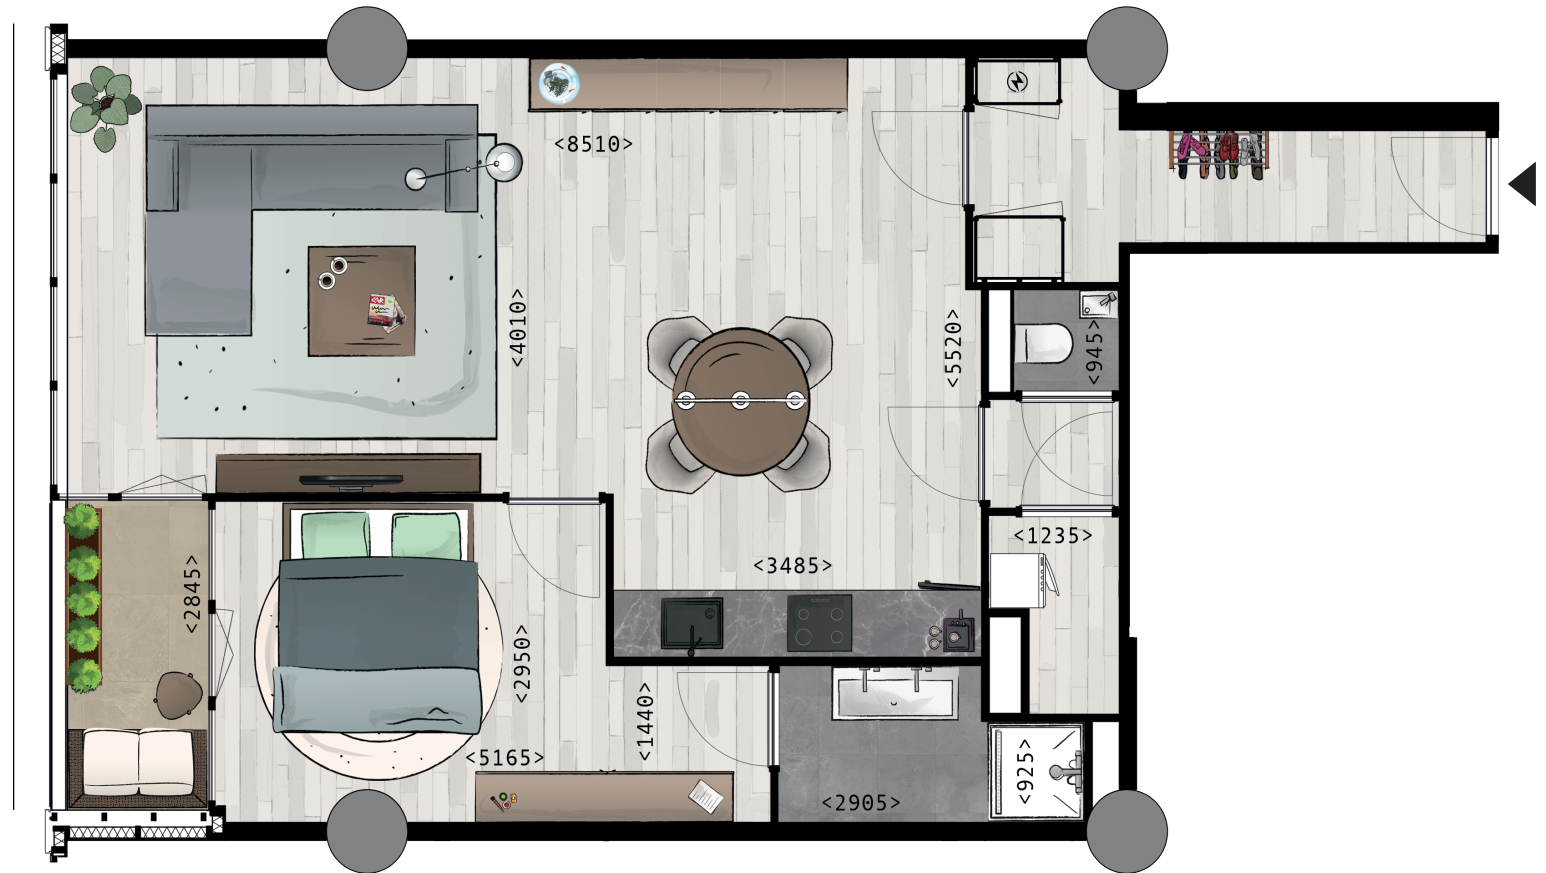

Woningtype B

Bouwnummers

- 2e verdieping: 6A10
- 3e verdieping: 6B10
- 4e verdieping: 6C10
- 5e verdieping: 6D10
- 6e verdieping: 6E10

Woonoppervlakte: ca. 69 m²
 Buitenruimte: ca. 4 m²
 Aantal kamers: 2

Woningtype B

Bouwnummers

- 7e verdieping: 6F10
- 8e verdieping: 6G10
- 9e verdieping: 6H10
- 10e verdieping: 6J10
- 11e verdieping: 6K10
- 12e verdieping: 6L10
- 13e verdieping: 6M10
- 14e verdieping: 6N10

Woonoppervlakte: ca. 69 m²
Buitenruimte: ca. 4 m²
Aantal kamers: 2