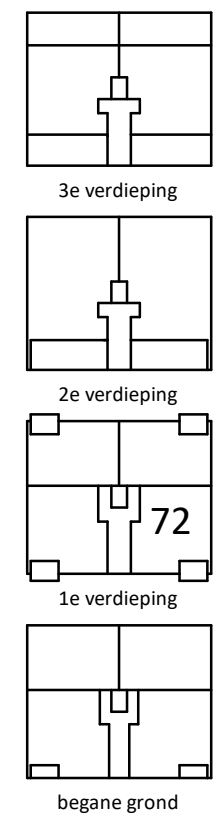

Renvooi

	Warmtepomp
	WTW ventilatiebox
	Opstelplaats wasmachine
	Meterkast
	Rookmelder
	Plafondventiel t.b.v toevoer ventilatie
	Plafondventiel t.b.v afvoer ventilatie
	Hemel water afvoer
	Beldrukker
	Intercom
	deurbel
	Schakelaar
	Dubbele schakelaar
	Wissel schakelaar
	Enkele wandcontactdoos
	Dubbele wandcontactdoos
	Enkele wandcontactdoos waterdicht
	Enkele wandcontactdoos elektrische radiator
	Data aansluitpunt CAT5E
	Aarde punt
	Plafond lichtpunt
	Wandlichtpunt
	schakelaar warmte terugwin unit
	Ruimte thermostaat draadloos
	Ruimte thermostaat
	Aansluitpunt wasmachine
	Aansluitpunt perilex
	Perilex aansluiting warmtepomp
	Aansluitpunt warmte terugwin unit
	Aardingsmat

Alle maten op tekening zijn circa maten. Deze kunnen in de praktijk afwijken.

project
**Appartementen Tienvoet
 Heinenoord**
 onderdeel
**Bouwnummer 72
 Type A2s 1e verdieping**

getekend **FORMHET** schaal **1: 50** formaat **A3**
 projectnummer **P22360**
 bladnummer **VK-104**