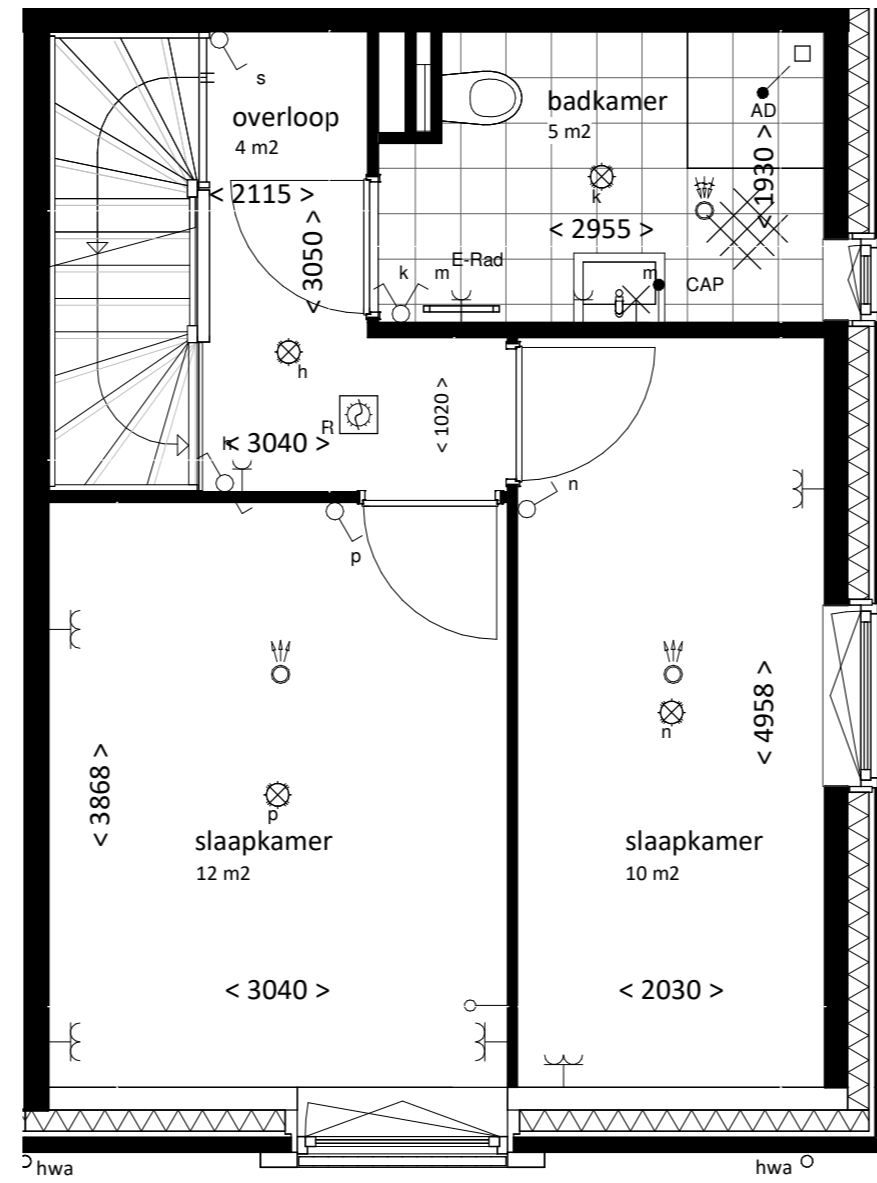

begane grond

1e verdieping

2e verdieping

plattegrond

Renvooi		
	Warmtepomp	
	WTW ventilatiebox	
	Opstelplaats wasmachine	
	Meterkast	
	Rookmelder	
	Plafondventiel t.b.v toevoer ventilatie	
	Plafondventiel t.b.v afvoer ventilatie	
	Hemel water afvoer	
	Beldrukker	
	deurbel	
	Schakelaar	
	Dubbele schakelaar	
	Wissel schakelaar	
	Enkele wandcontactdoos	
	Dubbele wandcontactdoos	
	Plafond lichtpunt	
	Enkele wandcontactdoos elektrische radiator	
	Loos	
	Wandlichtpunt	
	schakelaar warme terugwin unit	
	Aansluitpunt loos	
	Ruimte thermostaat	
	Aansluitpunt wasmachine	
	Aansluitpunt perilex	
	Perilex aansluiting warmtepomp	
	Aansluitpunt warme terugwin unit	
	Aarde punt	
	Aardingsmat	

Alle maten op tekening zijn circa maten. Deze kunnen in de praktijk afwijken

project  
**Woningen Tienvoet  
 Heinenoord**  
 onderdeel  
**Bouwnummer 78  
 Kwadrantwoning**

datum 14-06-2023

getekend schaal formaat  
**FORMHET 1: 50 A2**  
 projectnummer  
**P22360**  
 bladnummer  
**VK-120W**