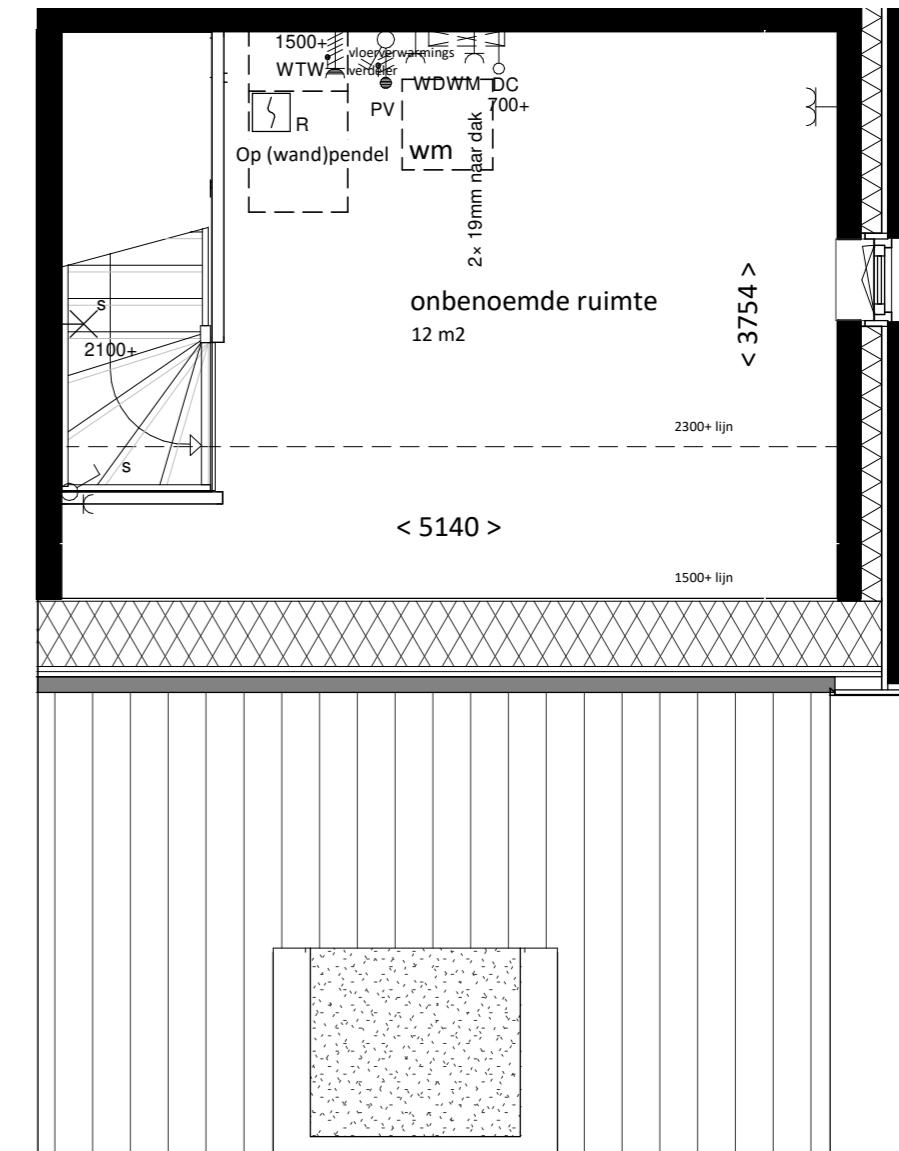

begane grond

1e verdieping

2e verdieping

plattegrond

Renvooi		
	Warmtepomp	
	WTW ventilatiebox	
	Opstelplaats wasmachine	
	Meterkast	
	Rookmelder	
	Plafondventiel t.b.v toevoer ventilatie	
	Plafondventiel t.b.v afvoer ventilatie	
	Hemel water afvoer	
	Beldrukker	
	deurbel	
	Schakelaar	
	Dubbele schakelaar	
	Wissel schakelaar	
	Enkele wandcontactdoos	
	Dubbele wandcontactdoos	
	Plafond lichtpunt	
	Enkele wandcontactdoos elektrische radiator	
	Loos	
	Wandlichtpunt	
	schakelaar warme terugwin unit	
	Aansluitpunt loos	
	Ruimte thermostaat	
	Aansluitpunt wasmachine	
	Aansluitpunt perilex	
	Perilex aansluiting warmtepomp	
	Aansluitpunt warme terugwin unit	
	Aarde punt	
	Aardingsmat	

Alle maten op tekening zijn circa maten. Deze kunnen in de praktijk afwijken

project  
**Woningen Tienvoet  
 Heinenoord**  
 onderdeel  
**Bouwnummer 78  
 Kwadrantwoning**

datum 14-06-2023

getekend schaal formaat  
**FORMHET 1: 50 A2**  
 projectnummer  
**P22360**  
 bladnummer  
**VK-120W**